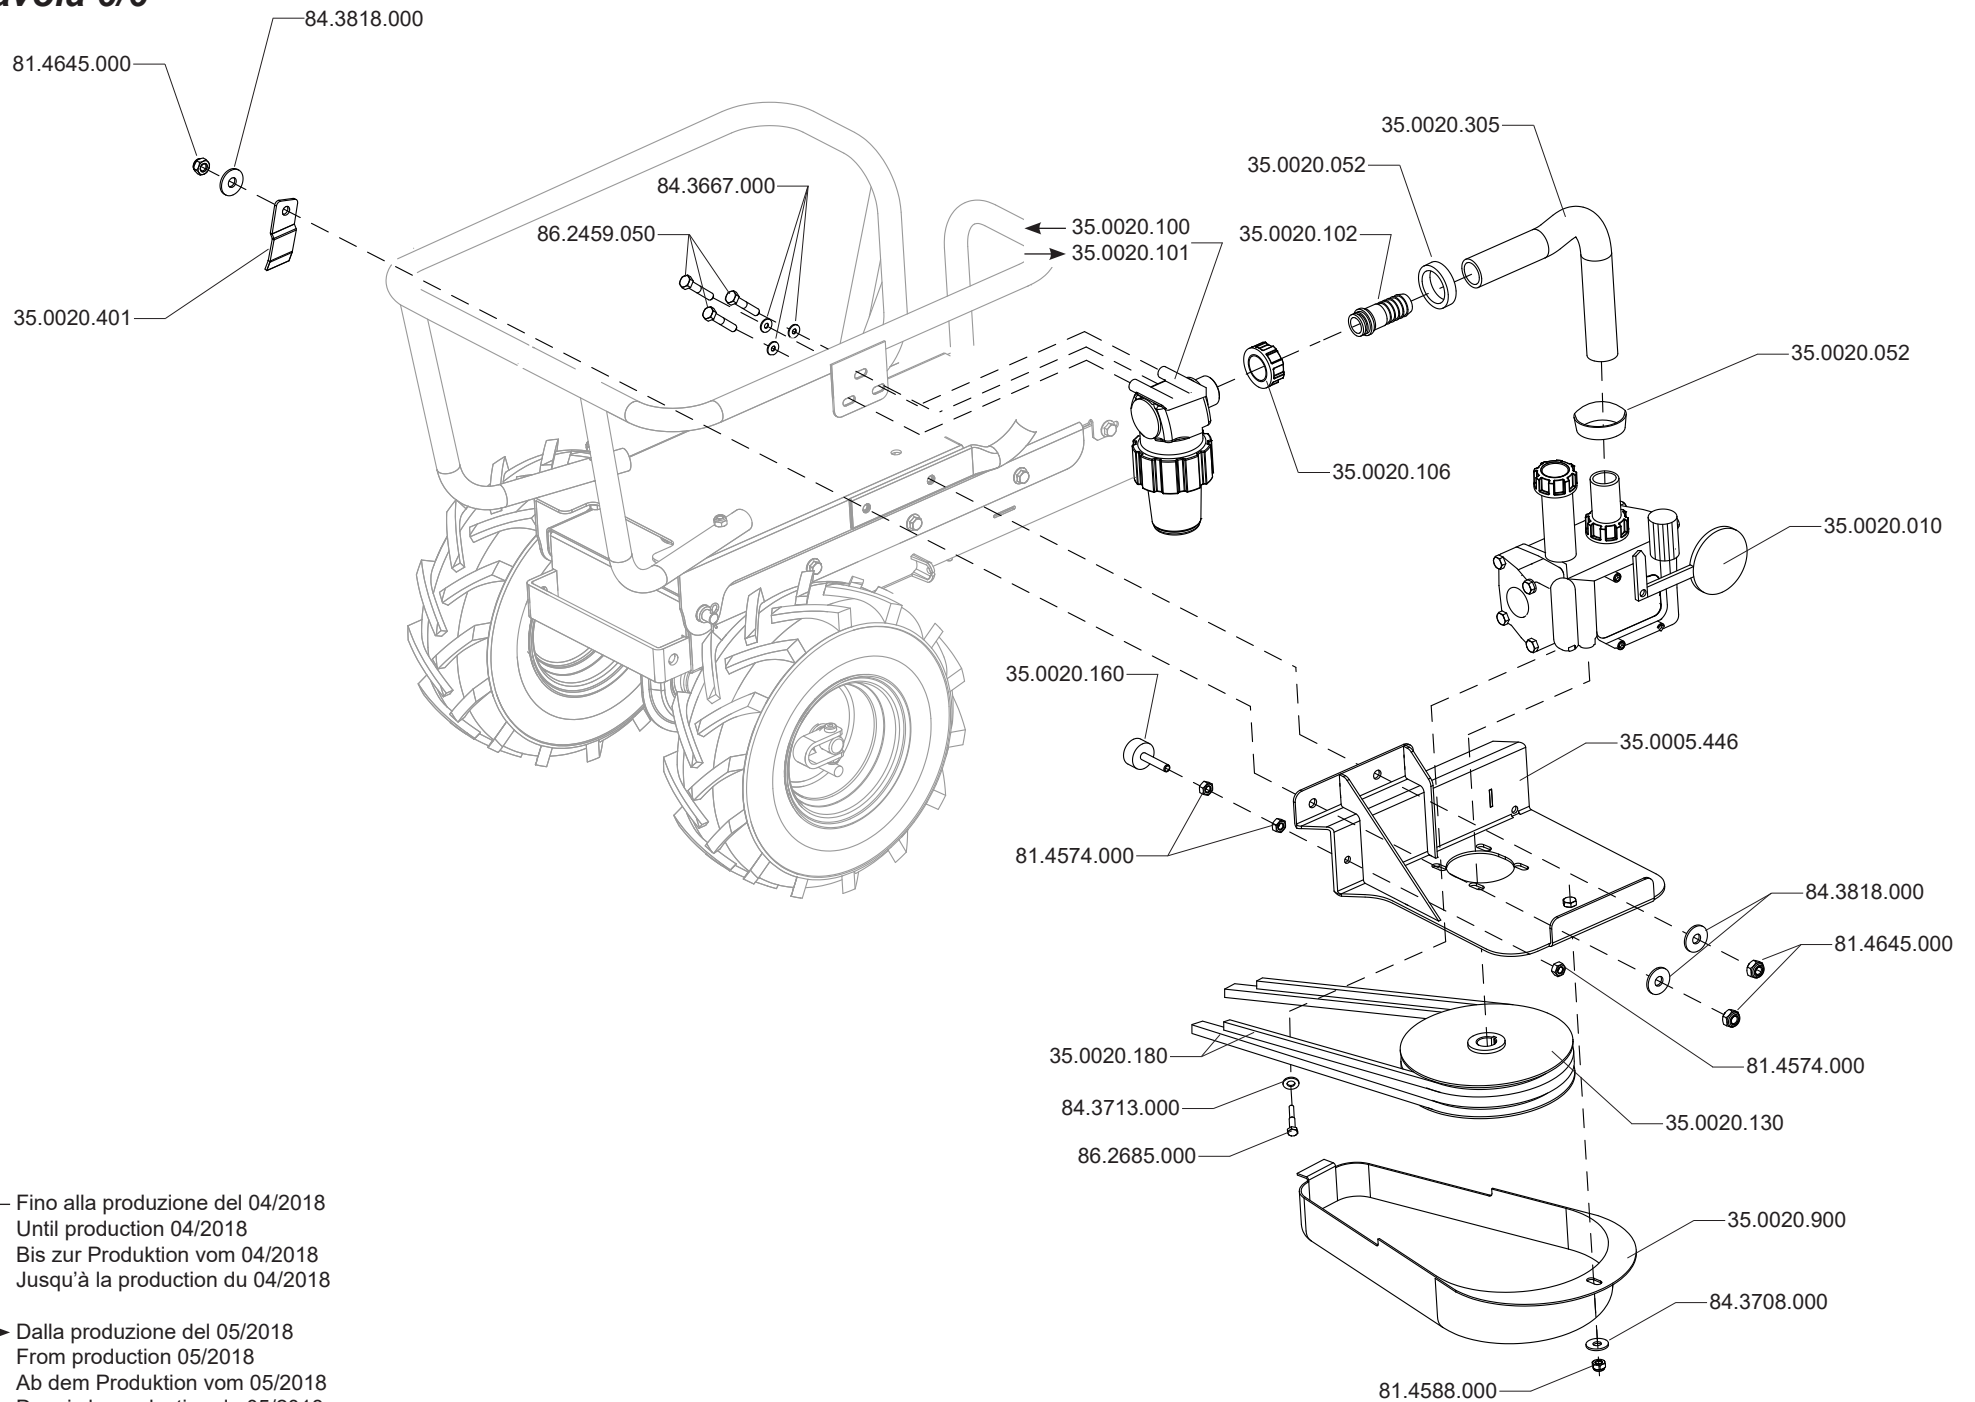

Tavola 6/6

← Fino alla produzione del 04/2018
Until production 04/2018
Bis zur Produktion vom 04/2018
Jusqu'à la production du 04/2018

→ Dalla produzione del 05/2018
From production 05/2018
Ab dem Produktion vom 05/2018
Depuis la production du 05/2018