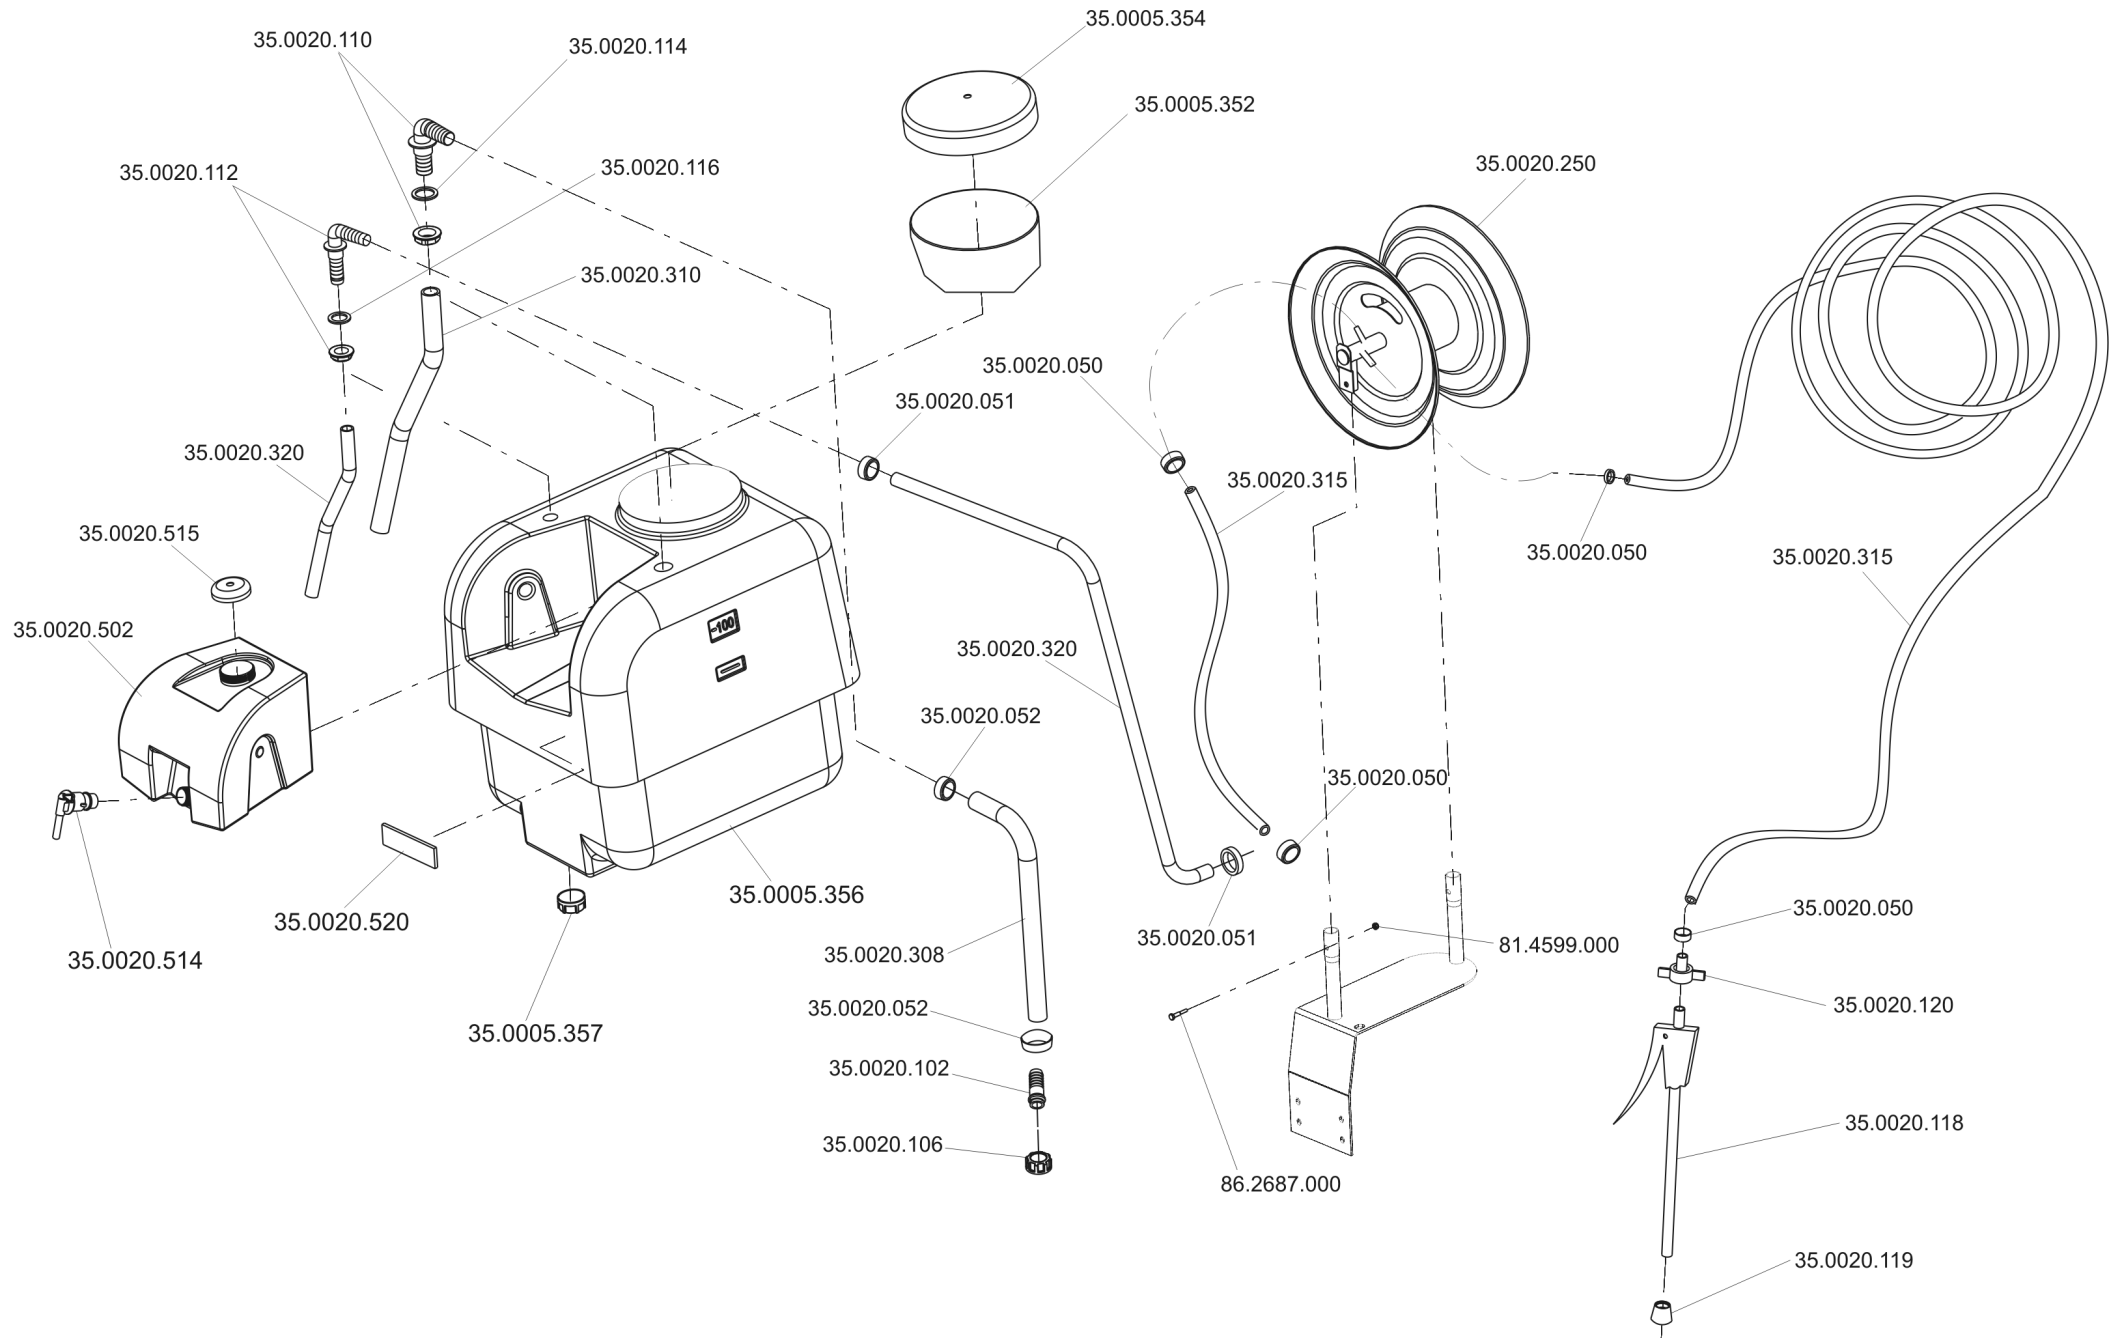

Tavola 4/6

1	843708000	Rosetta | Washer	34	321005200	Vite S.F. Corta | Worm screw short
2	261005200	Puleggia | Pulley	35	863276000	Vite | Screw
3	231005258	Distanziale | spacer	36	360005220	Distanziale | Spacer
4	261005117	Distanziale | spacer	37	351005215	Distanziale | Spacer
5	862556000	Vite | Screw	38	863947000	Vite | Screw
6	808991000	Inserito Filettato | Threaded insert	39	351005200	Cinghia | Belt
7	350005060	Telaio | Frame	40	350005024	Puleggia | Pulley
8	814627000	Dado | Nut	41	814667000	Dado | Nut
9	351005301	Staffa | Bracket	42	351005101	Puleggia | Pulley
10	851182000	Spina | Plug	43	260005906	Ruota Tendicinghia | tensioner wheel
11	260005365	Ruotino di rinvio e tendicinghia | Return wheel and belt tensioner	44	814703000	Dado | Nut
12	863254000	Vite | Screw	45	351005205	Puleggia | Belt
13	260050201	Vite | Screw	46	801120000	Anello Seeger | Seeger
14	843755000	Rondella | Washer	47	260050202	Linguetta | Feather key
15	350025050	Puleggia | Pulley	48	351005102	Albero Rinvio | Shaft
16	862686000	Vite | Screw	49	851357000	Spilla Di Sicurezza | Safety pin
17	350005501	Supporto Motore | Engine support	50	350005464	Tube Rotazione Vasca | Tub rotation pipe
19	351005230	Distanziale | Spacer	51	851374000	Spina Spirol | Spirol plug
20	350005405	Piastra Ribaltamento Cisterna | Tank tipping plate	52	350005220	Molla | Spring
21	351005220	Distanziale | Spacer	53	350005452	Tondo Sbloccaggio Vasca | Tub unlocking round
22	350025255	Cinghia | Belt	54	350005458	Molla Compressa | Compressed spring
23	260005299	Distanziale | Spacer	55	350005466	Perno Rotazione Vasca | Bowl Rotation Pin
24	260050927	Cinghia | Belt	56	350005201	Freno | Brake
25	851350000	Spilla Di Sicurezza | Safety pin	57	351005211	Staffa | Bracket
26	351005311	Tondo | Shaft	58	843818000	Rosetta | Washer
27	843763000	Rondella Elastica | Elastic washer	59	814645000	Dado | Nut
28	843619000	Rosetta | Washer	60	220010909	Passafilo Anteriore | Front threader
29	814548000	Dado | Nut	61	350010210	Molla Compressa | Compressed spring
30	812594050	Cuscinetto | Bearing	62	350010201	Piatto Sbloccaggio Vasca | Bowl Unblocking Plate
31	270013596	Distanziale | Spacer	63	350005090	Coperchio | Cover
32	811050160	Cuscinetto | Bearing	64	814599000	Dado | Nut
33	321005900	Anello Or | OR			

Tavola 5/6