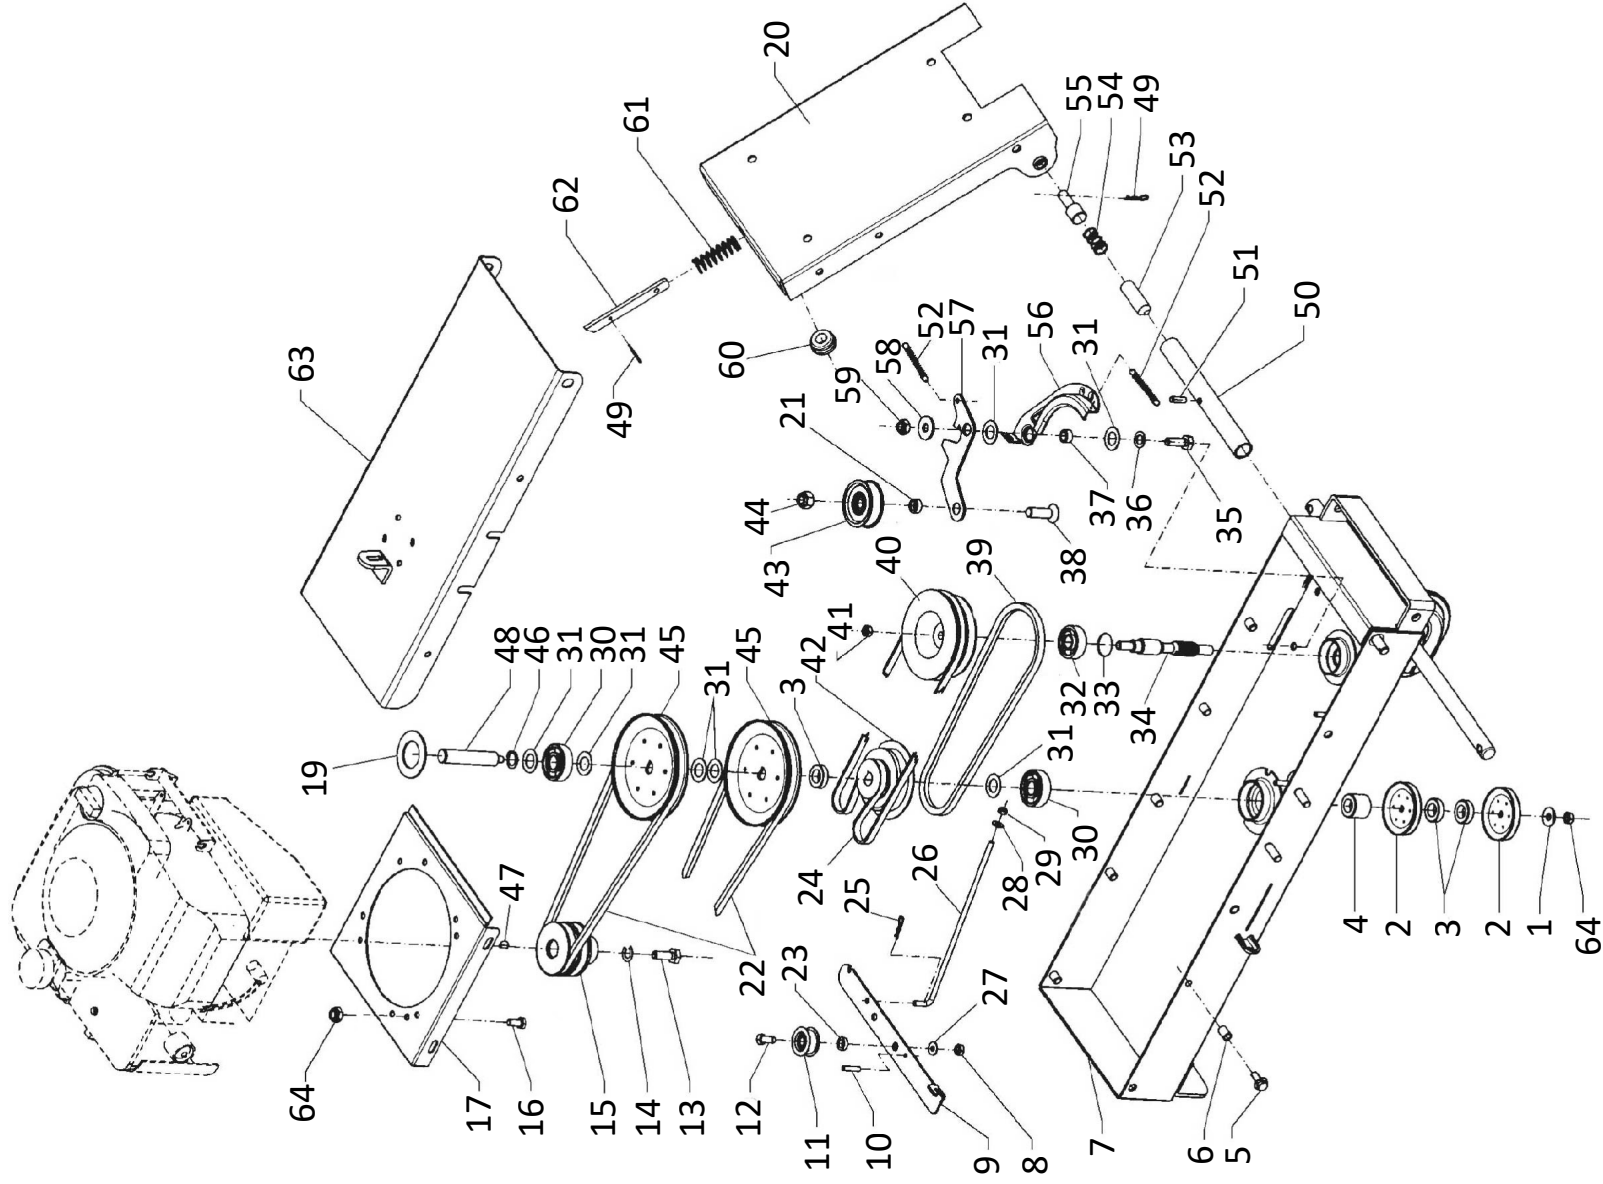

Tavola 4/6

1	843708000	Rosetta Washer	34	321005200	Vite S.F. Corta Worm screw short
2	261005200	Puleggia Pulley	35	863276000	Vite Screw
3	231005258	Distanziale spacer	36	360005220	Distanziale Spacer
4	261005117	Distanziale spacer	37	351005215	Distanziale Spacer
5	862556000	Vite Screw	38	863947000	Vite Screw
6	808991000	Inserito Filettato Threaded insert	39	351005200	Cinghia Belt
7	350005060	Telaio Frame	40	350005024	Puleggia Pulley
8	814627000	Dado Nut	41	814667000	Dado Nut
9	351005301	Staffa Bracket	42	351005101	Puleggia Pulley
10	851182000	Spina Plug	43	260005906	Ruota Tendicinghia tensioner wheel
11	260005365	Ruotino di rinvio e tendicinghia Return wheel and belt tensioner	44	814703000	Dado Nut
12	863254000	Vite Screw	45	351005205	Puleggia Belt
13	260050201	Vite Screw	46	801120000	Anello Seeger Seeger
14	843755000	Rondella Washer	47	260050202	Linguetta Feather key
15	350025050	Puleggia Pulley	48	351005102	Albero Rinvio Shaft
16	862686000	Vite Screw	49	851357000	Spilla Di Sicurezza Safety pin
17	350005501	Supporto Motore Engine support	50	350005464	Tube Rotazione Vasca Tub rotation pipe
19	351005230	Distanziale Spacer	51	851374000	Spina Spirol Spirol plug
20	350005405	Piastra Ribaltamento Cisterna Tank tipping plate	52	350005220	Molla Spring
21	351005220	Distanziale Spacer	53	350005452	Tondo Sbloccaggio Vasca Tub unlocking round
22	350025255	Cinghia Belt	54	350005458	Molla Compressa Compressed spring
23	260005299	Distanziale Spacer	55	350005466	Perno Rotazione Vasca Bowl Rotation Pin
24	260050927	Cinghia Belt	56	350005201	Freno Brake
25	851350000	Spilla Di Sicurezza Safety pin	57	351005211	Staffa Bracket
26	351005311	Tondo Shaft	58	843818000	Rosetta Washer
27	843763000	Rondella Elastica Elastic washer	59	814645000	Dado Nut
28	843619000	Rosetta Washer	60	220010909	Passafilo Anteriore Front threader
29	814548000	Dado Nut	61	350010210	Molla Compressa Compressed spring
30	812594050	Cuscinetto Bearing	62	350010201	Piatto Sbloccaggio Vasca Bowl Unblocking Plate
31	270013596	Distanziale Spacer	63	350005090	Coperchio Cover
32	811050160	Cuscinetto Bearing	64	814599000	Dado Nut
33	321005900	Anello Or OR			