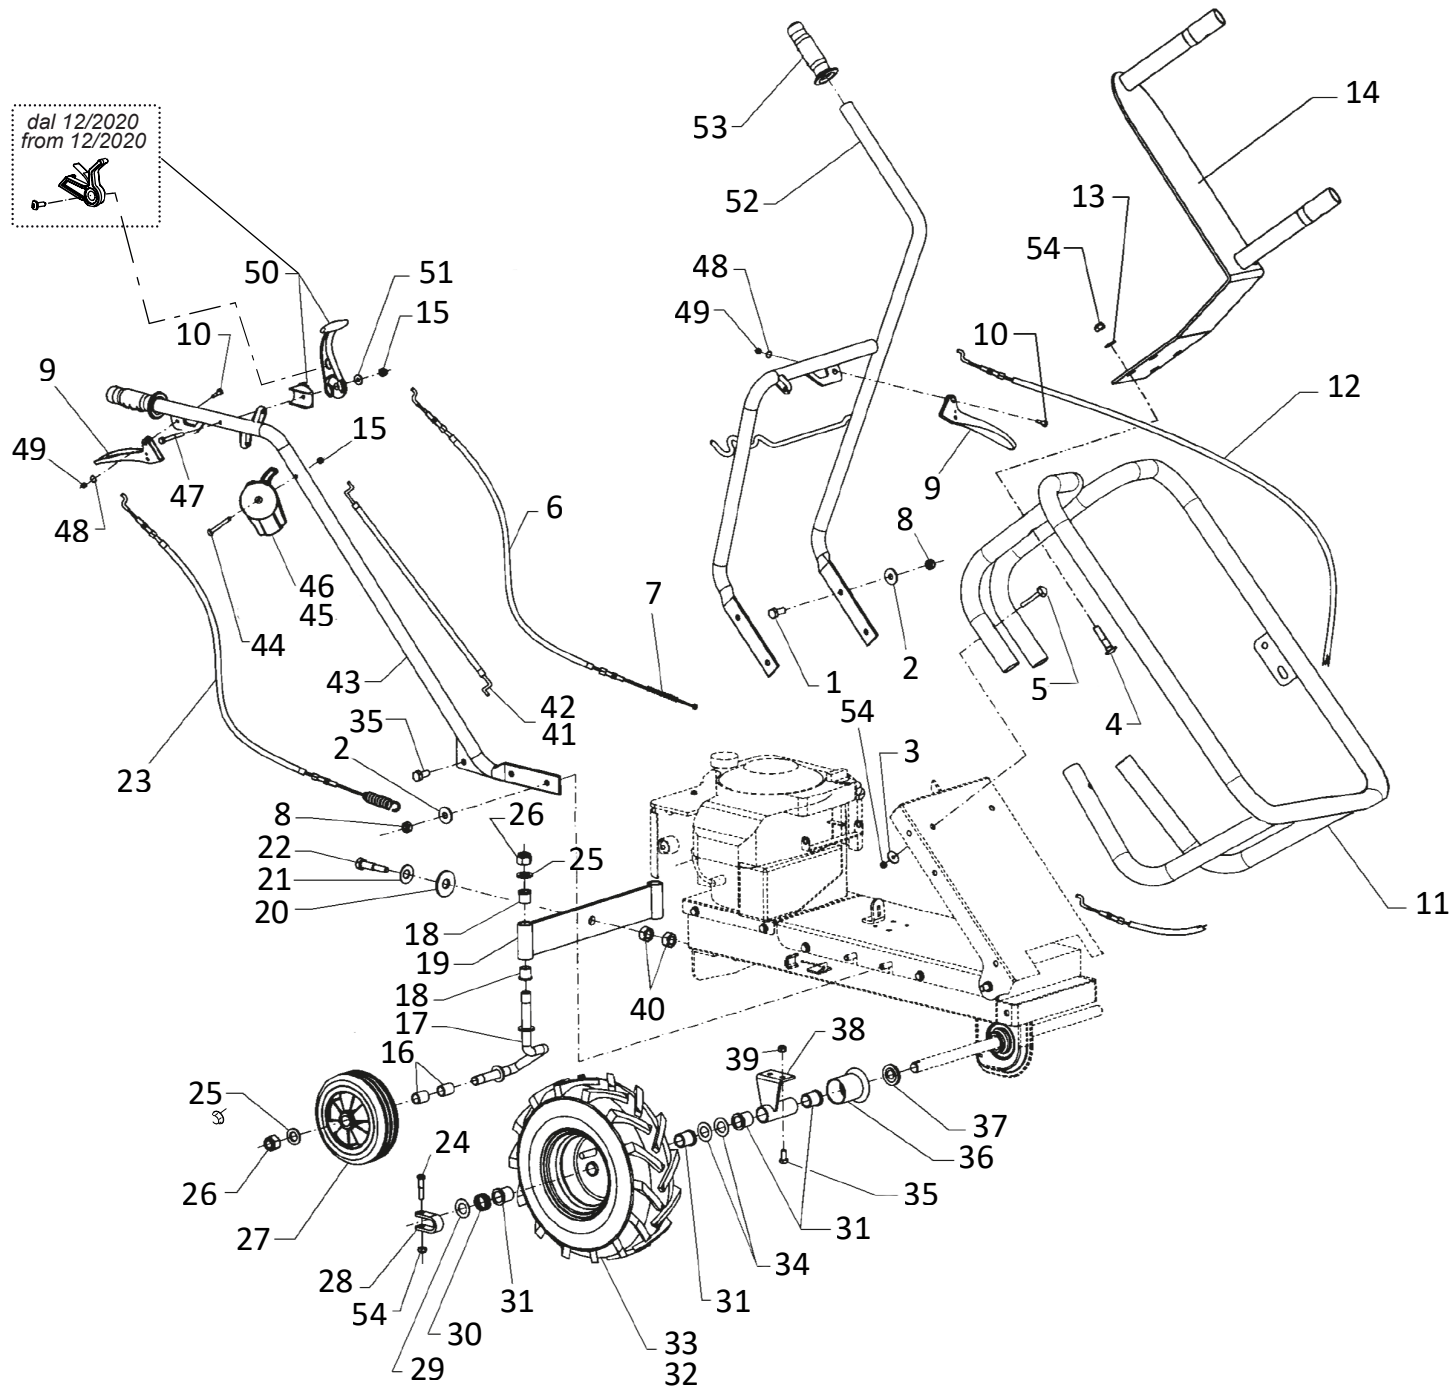

Tavola 1/6

dal 12/2020
from 12/2020

Tavola 2/6

1	863254000	VITE | SCREW	28	330015012	CAVALLOTTO COMANDO RUOTE | WHEEL CONTROL U-BOLT
2	843818000	ROSETTA | WASHER	29	330015015	DISTANZIALE | SPACER
3	843708000	ROSETTA | WASHER	30	330015017	MOLLA | SPRING
4	862786200	VITE | SCREW	31	341012128	BOCCOLA IN NYLON | NYLON BUSHING
5	862785000	VITE | SCREW	32	330015025	RUOTA SX | WHEEL SX
6	350010120	TRASMISSIONE COMPLETA RM | FULL TRANSMISSION RM	33	330015004	RUOTA DX | WHEEL DX
7	350010130	MOLLA | SPRING	34	330015016	DISTANZIALE | SPACER
8	814645000	DADO | NUT	35	862556000	VITE | SCREW
9	260050258	LEVA FRIZIONE | CLUTCH LEVER	36	350015120	PARAPOLVERE | DUST COVER
10	260010216	PERNO MANIGLIA | HANDLE PIN	37	802060000	ANELLO DI TENUTA | SEALING RING
11	350005487	TUBO SUPPORTO CISTERNA | TANK SUPPORT PIPE	38	350015112	TIRANTE RUOTE | WHEEL TIE
12	350010100	TRASMISSIONE RIBALTAMENTO | TIPPING TRANSMISSION	39	808994000	INSERTO FILETTATO | THREADED INSERT
13	843685000	ROSETTA | WASHER	40	814787000	DADO | NUT
14	350020212	PIASTRA SUPPORTO AVVOLGITUBO | HOSE REEL SUPPORT PLATE	41	261050224	FILO+GUAINA ACC. | WIRE + SHEATH
15	814548000	DADO | NUT	42	350025100	FILO+GUAINA ACC. | WIRE + SHEATH
16	341005134	BRONZINA | BUSHING	43	350010070	STEGOLA COMPLETA DX | COMPLETE HANDLEBAR DX
17	341005130	BRACCIO PORTA RUOTA | WHEEL HOLDER ARM	44	862356200	VITE | SCREW
18	340005110	BRONZINA | BUSHING	45	321010930	KIT ACCELERATORE PER HONDA E LONCIN | THROTTLE KIT FOR H. AND L.
19	350015300	ASSALE COMPLETO | COMPLETE AXLE	46	321010920	ACCELERATORE COMPLETO | FULL THROTTLE
20	844084500	ROSETTA | WASHER	47	862470100	VITE | SCREW
21	846000000	MOLLA A TAZZA | CUP SPRING	48	843605010	ROSETTA | WASHER
22	864394100	VITE | SCREW	49	814530080	DADO | NUT
23	350010110	TRASMISSIONE COMPLETA MA | FULL TRANSMISSION MA	50	330010908	KIT LEVA RETROMARCIA | REVERSE LEVER KIT
24	862860005	VITE A DISEGNO | SPECIAL SCREW	51	843619000	ROSETTA | WASHER
25	843994000	ROSETTA | WASHER	52	350010050	STEGOLA COMPLETA SX | COMPLETE HANDLEBAR SX
26	814794000	DADO | NUT	53	231050906	MANOPOLA STEGOLA | HANDLEBAR KNOB
27	341005132	RUOTA | WHEEL	54	814588000	DADO | NUT