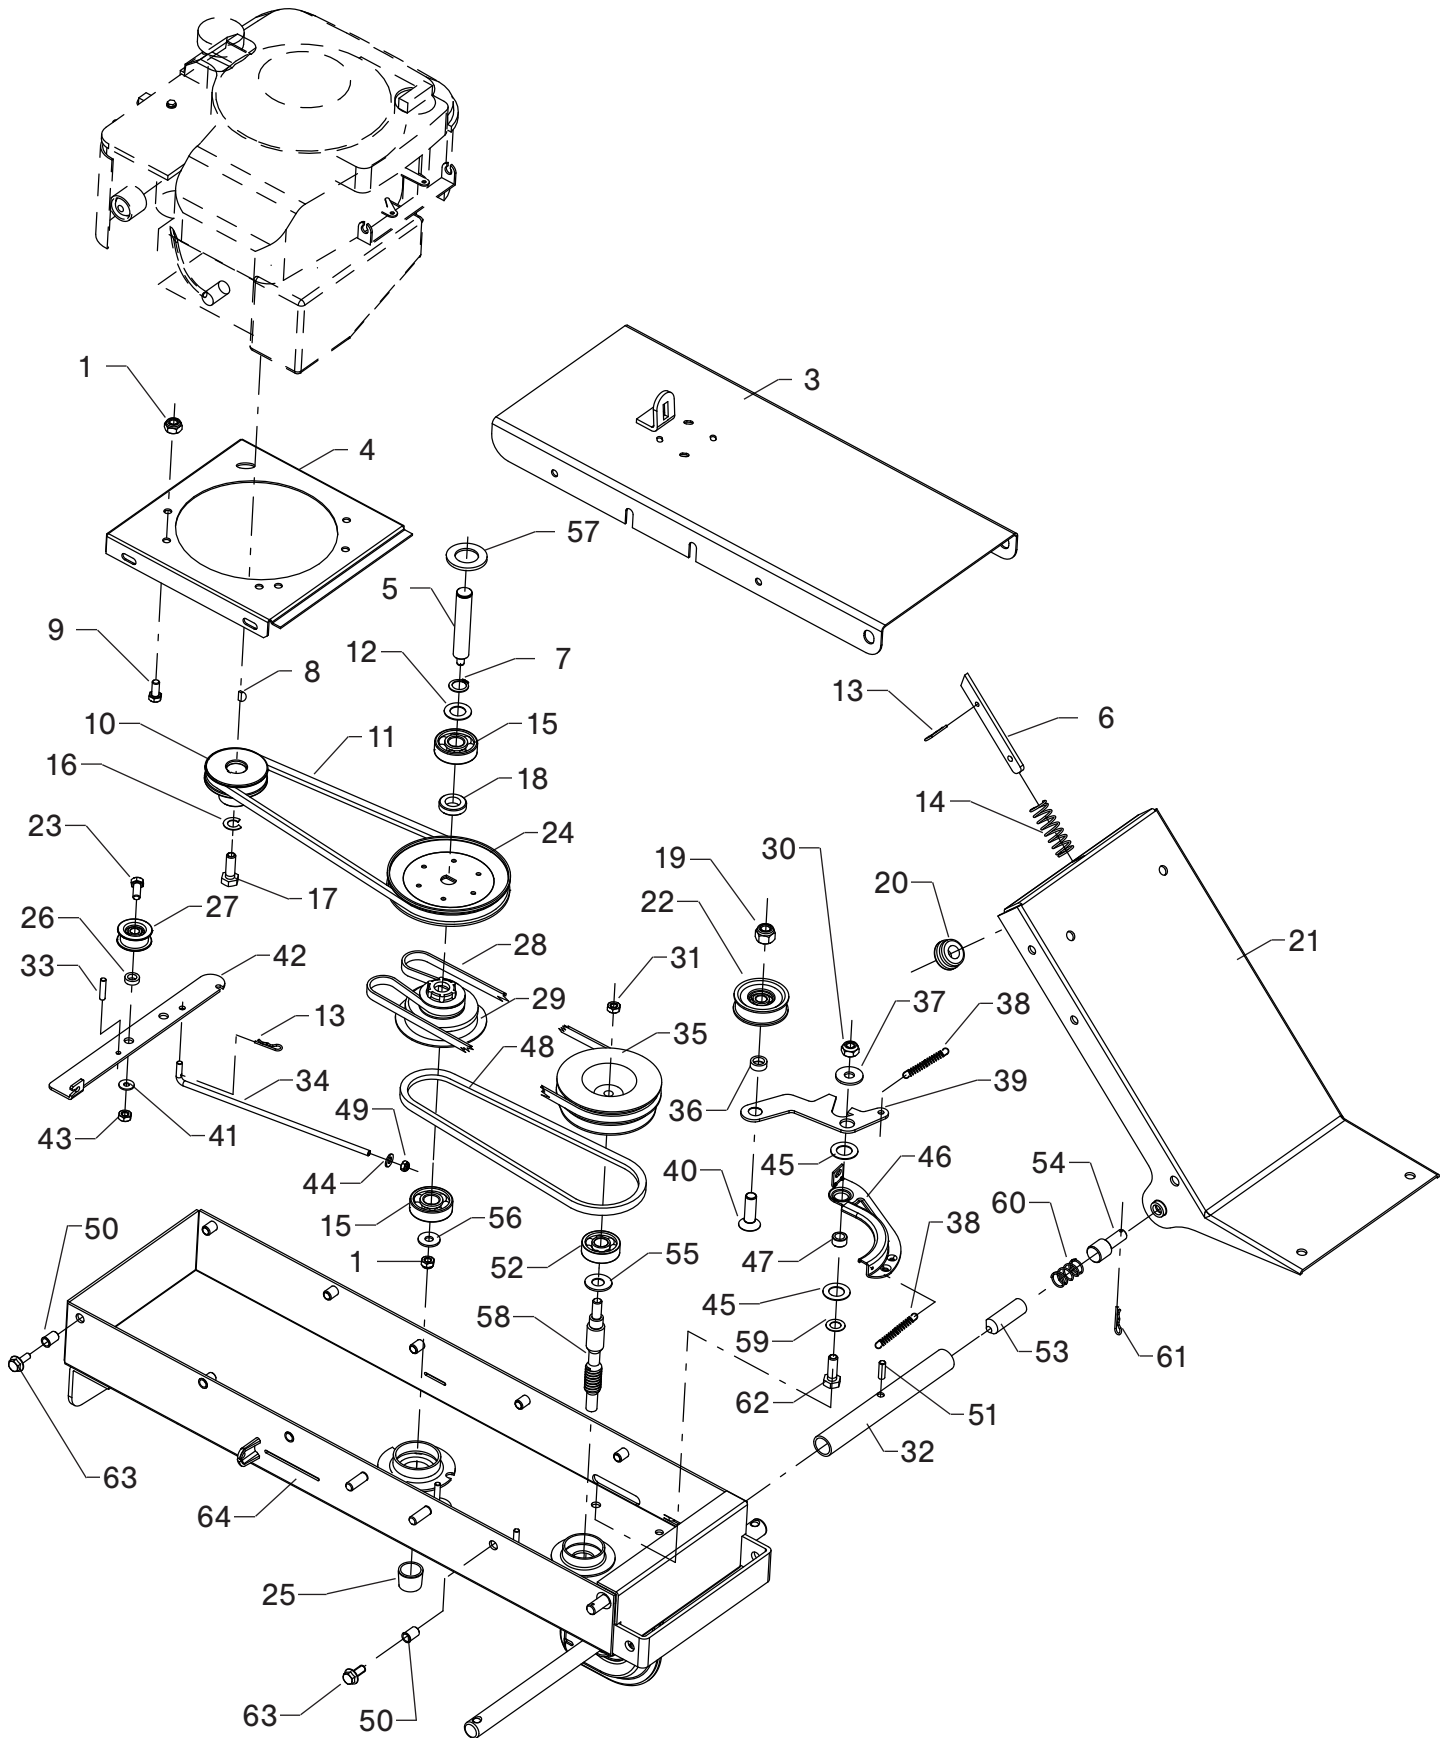

1	231050906	Manopola Handle
2	350010050	Manubrio sinistro Left handlebar
3	814548000	Dado Nut
4	843619000	Rondella Washer
5	330010908	Leva Retromarcia completa Reverse lever kit
7	260010216	Vite Screw
8	260050258	Leva Lever
9	843605010	Rondella Washer
10	814530080	Dado Nut
11	862470100	Vite Screw
12	321010920	Acceleratore Throttle control (B&S 450E series)
-	321010930	Acceleratore Throttle control (Honda GCV160)
13	862356200	Vite Screw
14	350010120	Cavo Cable
15	350010130	Molla Spring
16	350010100	Cavo Cable
17	260010216	Vite Screw
18	862168000	Vite Screw
19	814645000	Dado Nut
20	843818000	Rondella Washer
21	350010110	Cavo Cable
22	350010070	Manubrio destro Right handlebar
23	862556000	Vite Screw
24	261050224	Cavo Cable
25	863254000	Vite Screw
26	843622000	Rondella Washer
27	350005303	Vasca Tank

28	814794000	Dado Nut
29	843994000	Rondella Washer
30	864394100	Vite Screw
31	846000000	Molla a tazza Spring
32	844084500	Rondella Washer
33	340005110	Bronzina Bronze bushing
34	814787000	Dado Nut
35	350015200	Assale ruote Wheels axle
36	341005130	Supporto ruota Wheel support
37	341005134	Bronzina Bronze bushing
38	341005132	Ruota Wheel
39	862860005	Vite Screw
40	808994000	Inserto filettato Threaded insert
41	350015112	Supporto ruota Wheel support
42	802060000	Anello tenuta Oil seal
43	300005115	Parapolvere Dust protection
44	862556000	Vite Screw
45	341012128	Boccola nylon Nylon bushing
46	330015016	Distanziale Spacer
47	330015004	Ruota Wheel (destro, right, recht, droite)
-	330015025	Ruota Wheel (sinistro, left, links, gauche)
48	330015017	Molla Spring
49	330015015	Distanziale Spacer
50	814588000	Dado Nut
51	330015012	Forcella Fork
52	330015003	Cerchione Wheel rim
53	321015254	Camera d'aria Tube
54	321015255	Pneumatico Tyre