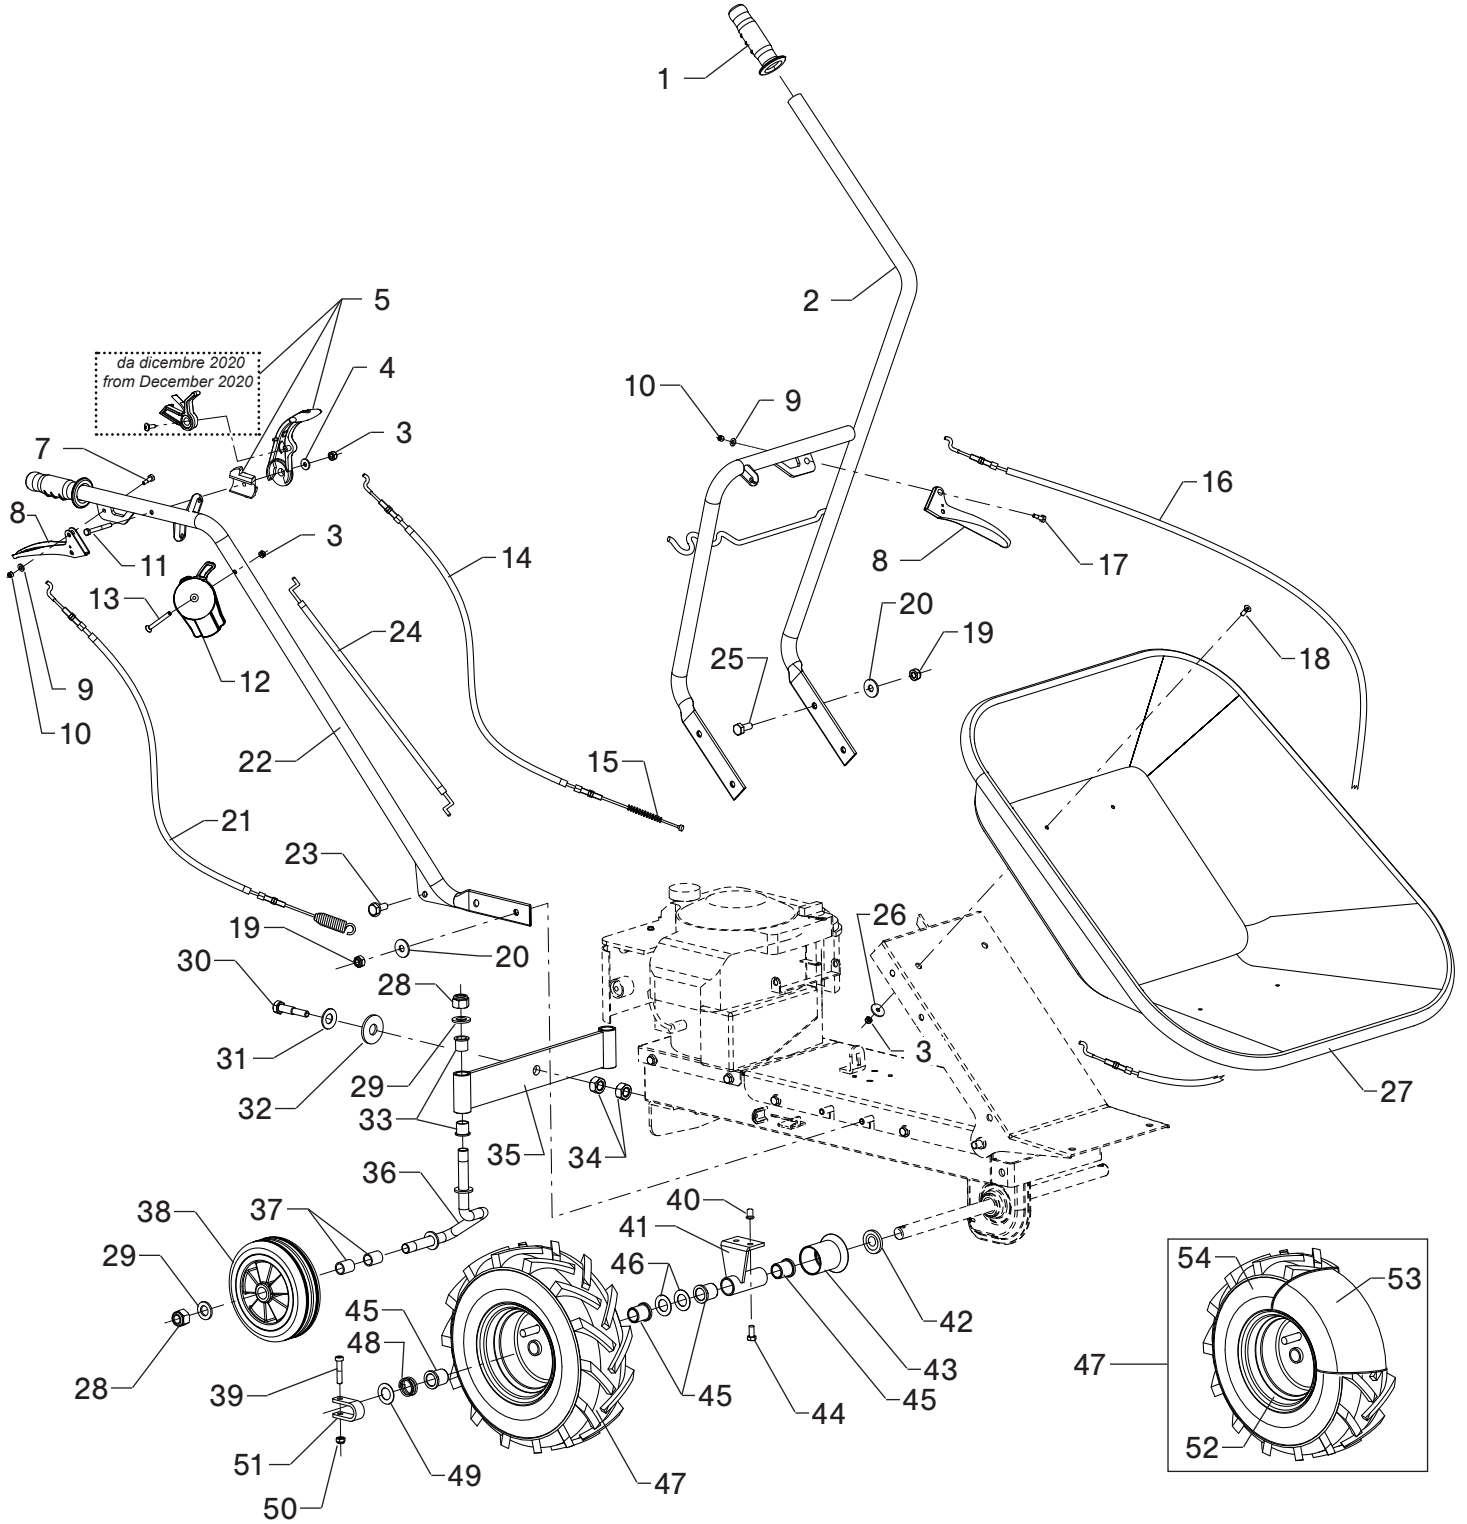

1	231050906	Manopola Handle
2	350010050	Manubrio sinistro Left handlebar
3	814548000	Dado Nut
4	843619000	Rondella Washer
5	330010908	Leva Retromarcia completa Reverse lever kit
7	260010216	Vite Screw
8	260050258	Leva Lever
9	843605010	Rondella Washer
10	814530080	Dado Nut
11	862470100	Vite Screw
12	321010920	Acceleratore Throttle control (B&S 450E series)
-	321010930	Acceleratore Throttle control (Honda GCV160)
13	862356200	Vite Screw
14	350010120	Cavo Cable
15	350010130	Molla Spring
16	350010100	Cavo Cable
17	260010216	Vite Screw
18	862168000	Vite Screw
19	814645000	Dado Nut
20	843818000	Rondella Washer
21	350010110	Cavo Cable
22	350010070	Manubrio destro Right handlebar
23	862556000	Vite Screw
24	261050224	Cavo Cable
25	863254000	Vite Screw
26	843622000	Rondella Washer
27	350005303	Vasca Tank

28	814794000	Dado Nut
29	843994000	Rondella Washer
30	864394100	Vite Screw
31	846000000	Molla a tazza Spring
32	844084500	Rondella Washer
33	340005110	Bronzina Bronze bushing
34	814787000	Dado Nut
35	350015200	Assale ruote Wheels axle
36	341005130	Supporto ruota Wheel support
37	341005134	Bronzina Bronze bushing
38	341005132	Ruota Wheel
39	862860005	Vite Screw
40	808994000	Inserto filettato Threaded insert
41	350015112	Supporto ruota Wheel support
42	802060000	Anello tenuta Oil seal
43	300005115	Parapolvere Dust protection
44	862556000	Vite Screw
45	341012128	Boccola nylon Nylon bushing
46	330015016	Distanziale Spacer
47	330015004	Ruota Wheel (destro, right, recht, droite)
-	330015025	Ruota Wheel (sinistro, left, links, gauche)
48	330015017	Molla Spring
49	330015015	Distanziale Spacer
50	814588000	Dado Nut
51	330015012	Forcella Fork
52	330015003	Cerchione Wheel rim
53	321015254	Camera d'aria Tube
54	321015255	Pneumatico Tyre