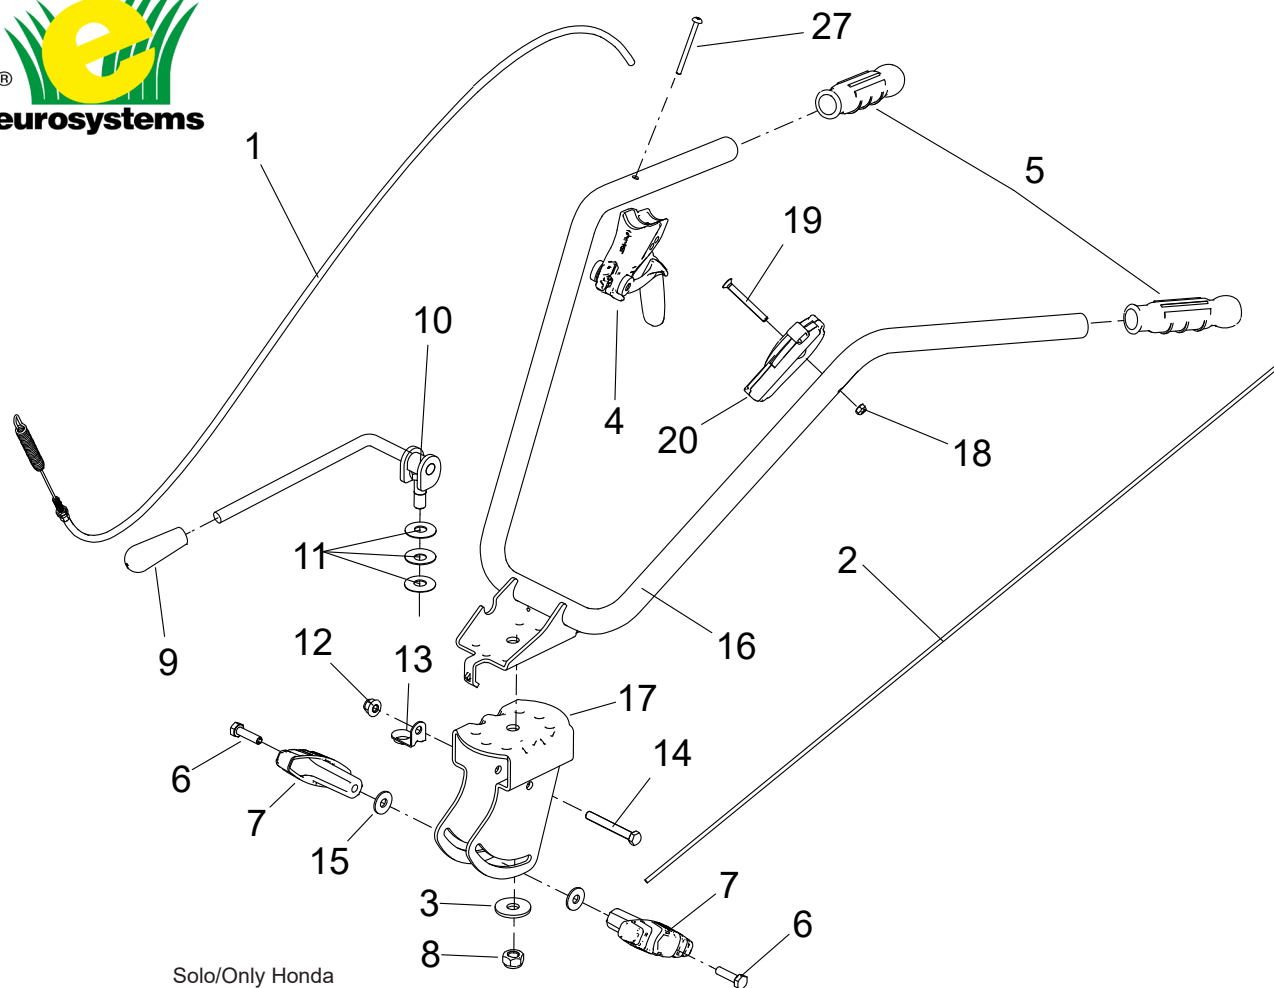

Catalogo parti di ricambio
Spare parts list
Catalogue pieces détachées
Ersatzteilliste

Euro 5 Evo 2+1 Labour

○ DESTRO - RIGHT
RECHT - DROITE

● SINISTRO - LEFT
LINKS - GAUCHE

- 1 814588000 Dado | Nut
- 2 862785000 Vite | Screw
- 3 852110000 Spinotto | Pin
- 4 360015208 Disco protez. | Protection disk
- 5 360015116 Terza stella Sx | Third star L
- 5 360015114 Terza stella Dx | Third star R
- 6 360005984 Cofano Rosso | Red hood
- 7 363012130 Supporto ruotino | Wheel support
- 8 862120000 Vite | Screw
- 9 363015107 Allargamento riparo frese | Widening of the cutters shelter
- 10 843721000 Rondella | Washer
- 11 802095010 Anello di tenuta | Ring seal
- 12 814599000 Dado | Nut
- 13 814860000 Dado | Nut
- 14 862890000 Vite | Screw
- 15 363015122 Riparo fresa rosso | Red cutter guard
- 16 852520000 Tappo | Cap
- 17 360010906 Tappo tubo | Tube cap
- 18 808990000 Inserto filettato | Threaded insert
- 19 808994000 Inserto filettato | Threaded insert
- 20 801910000 Tappo | Cap
- 21 802052000 Anello di tenuta | Ring seal
- 22 363005152 Telaio rosso | Red frame
- 23 363005902 Piastra indicaz. marce | Gear indication plate
- 24 801120000 Anello seeger | Seeger
- 25 814645000 Dado | Nut
- 26 863427000 Vite | Screw
- 27 360015110 Fresa SX | Cutter L
- 27 360015100 Fresa DX | Cutter R
- 28 851700000 Copiglia | Split pin
- 29 360012160 Ruota | Wheel
- 30 363015900 Parapolvere | Dust cover
- 31 843993080 Anello | Ring
- 32 360012142 Molla | Spring
- 33 851486000 Spilla | Pin
- 34 843994000 Rosetta | Washer
- 35 363012100 Sperone | Spur
- 36 363015124 Allargamento riparo frese | Widening of the cutters shelter SX
- 36 363015123 Allargamento riparo frese | Widening of the cutters shelter DX