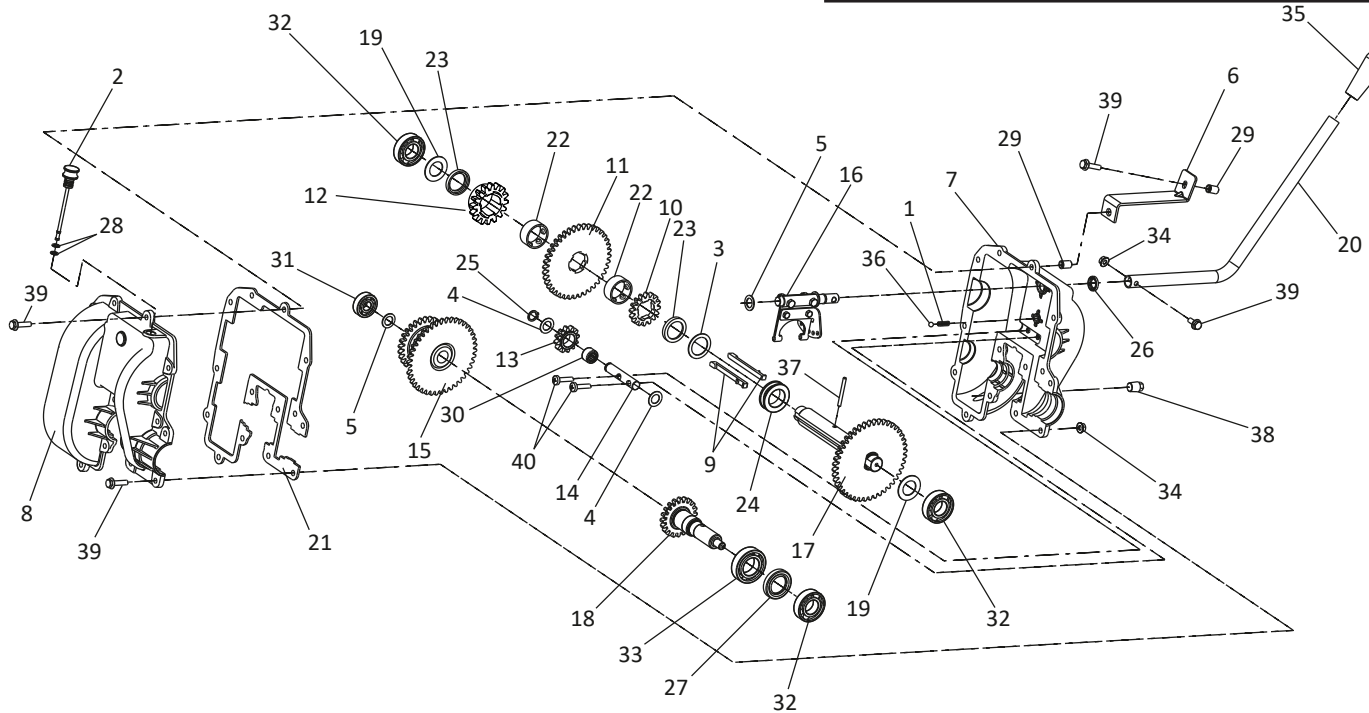

- 1 220005900 Molla | Spring
- 2 231005914 Asta olio | Oil rod
- 3 270011715 Distanziale | Spacer
- 4 330020400 Distanziale | Spacer
- 5 341012364 Distanziale | Spacer
- 6 363005232 Piastra di supporto | Support plate
- 7 363005500 Guscio Dx | Shell R
- 8 363005501 Guscio Sx | Shell L
- 9 363005503 Levetta innesto marce | Gear shift lever
- 10 363005513 Rota dentata | Gear wheel
- 11 363005514 Rota dentata | Gear wheel
- 12 363005563 Rota dentata | Gear wheel
- 13 363005523 Rota dentata | Gear wheel
- 14 363005524 Perno | Pin
- 15 363005556 Gr. 3 ruote dentate | Group gear wheels
- 16 363005527 Selettore marce | Gear selector
- 17 363005554 Albero primario | Primary shaft
- 18 363005552 Albero | Shaft
- 19 363005545 Distanziale | Spacer
- 20 363005547 Leva innesto marce | Gear shift lever
- 21 363005550 Guarnizione cambio | gearbox gasket
- 22 363005900 Distanziale | Spacer
- 23 363005901 Distanziale | Spacer
- 24 400005301 Guida forcelle | Fork guide
- 25 801102000 Anello seeger | Seeger
- 26 802051000 Anello tenuta | Ring seal
- 27 802095010 Anello tenuta | Ring seal
- 28 803056000 Anello OR | O-ring
- 29 808990000 Inserto filettato | Threaded insert
- 30 812504050 Astuccio a rullini | Roller case
- 31 812523050 Cuscinetto | Bearing
- 32 812632000 Cuscinetto | Bearing
- 33 812699000 Cuscinetto | Bearing
- 34 814549000 Dado | Nut
- 35 828407000 Manopola | Knob
- 36 847416000 Sfera | Ball
- 37 851234000 Spina | Plug
- 38 852520000 Tappo | Cap
- 39 862140000 Vite | Screw
- 40 862150000 Vite | Screw
- 41 363005058 Cambio completo | Complete gear