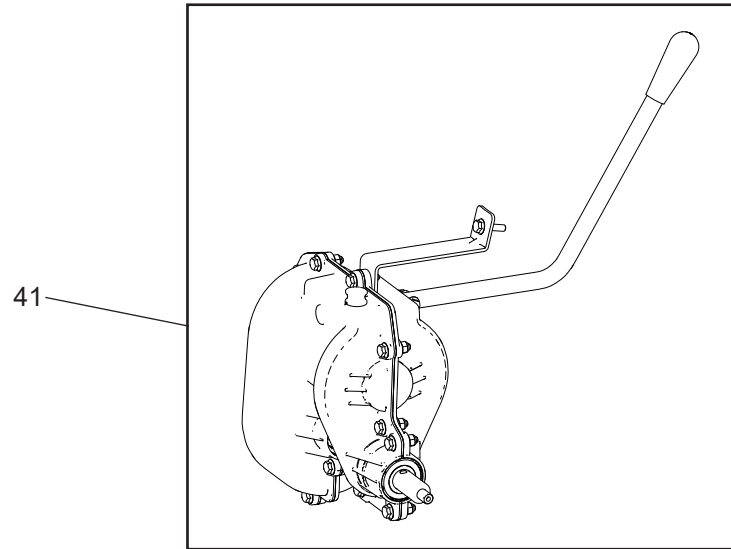

- 1 220005900 Molla | Spring
- 2 231005914 Asta olio | Oil rod
- 3 270011715 Distanziale | Spacer
- 4 330020400 Distanziale | Spacer
- 5 341012364 Distanziale | Spacer
- 6 363005232 Piastra di supporto | Support plate
- 7 363005500 Guscio Dx | Shell R
- 8 363005501 Guscio Sx | Shell L
- 9 363005503 Levetta innesto marce | Gear shift lever
- 10 363005513 Rota dentata | Gear wheel
- 11 363005514 Rota dentata | Gear wheel
- 12 363005563 Rota dentata | Gear wheel
- 13 363005523 Rota dentata | Gear wheel
- 14 363005524 Perno | Pin
- 15 363005556 Gr. 3 ruote dentate | Group gear wheels
- 16 363005527 Selettore marce | Gear selector
- 17 363005554 Albero primario | Primary shaft
- 18 363005552 Albero | Shaft
- 19 363005545 Distanziale | Spacer
- 20 363005547 Leva innesto marce | Gear shift lever
- 21 363005550 Guarnizione cambio | gearbox gasket
- 22 363005900 Distanziale | Spacer
- 23 363005901 Distanziale | Spacer
- 24 400005301 Guida forcelle | Fork guide
- 25 801102000 Anello seeger | Seeger
- 26 802051000 Anello tenuta | Ring seal
- 27 802095010 Anello tenuta | Ring seal
- 28 803056000 Anello OR | O-ring
- 29 808990000 Inserto filettato | Threaded insert
- 30 812504050 Astuccio a rullini | Roller case
- 31 812523050 Cuscinetto | Bearing
- 32 812632000 Cuscinetto | Bearing
- 33 812699000 Cuscinetto | Bearing
- 34 814549000 Dado | Nut
- 35 828407000 Manopola | Knob
- 36 847416000 Sfera | Ball
- 37 851234000 Spina | Plug
- 38 852520000 Tappo | Cap
- 39 862140000 Vite | Screw
- 40 862150000 Vite | Screw
- 41 363005058 Cambio completo | Complete gear