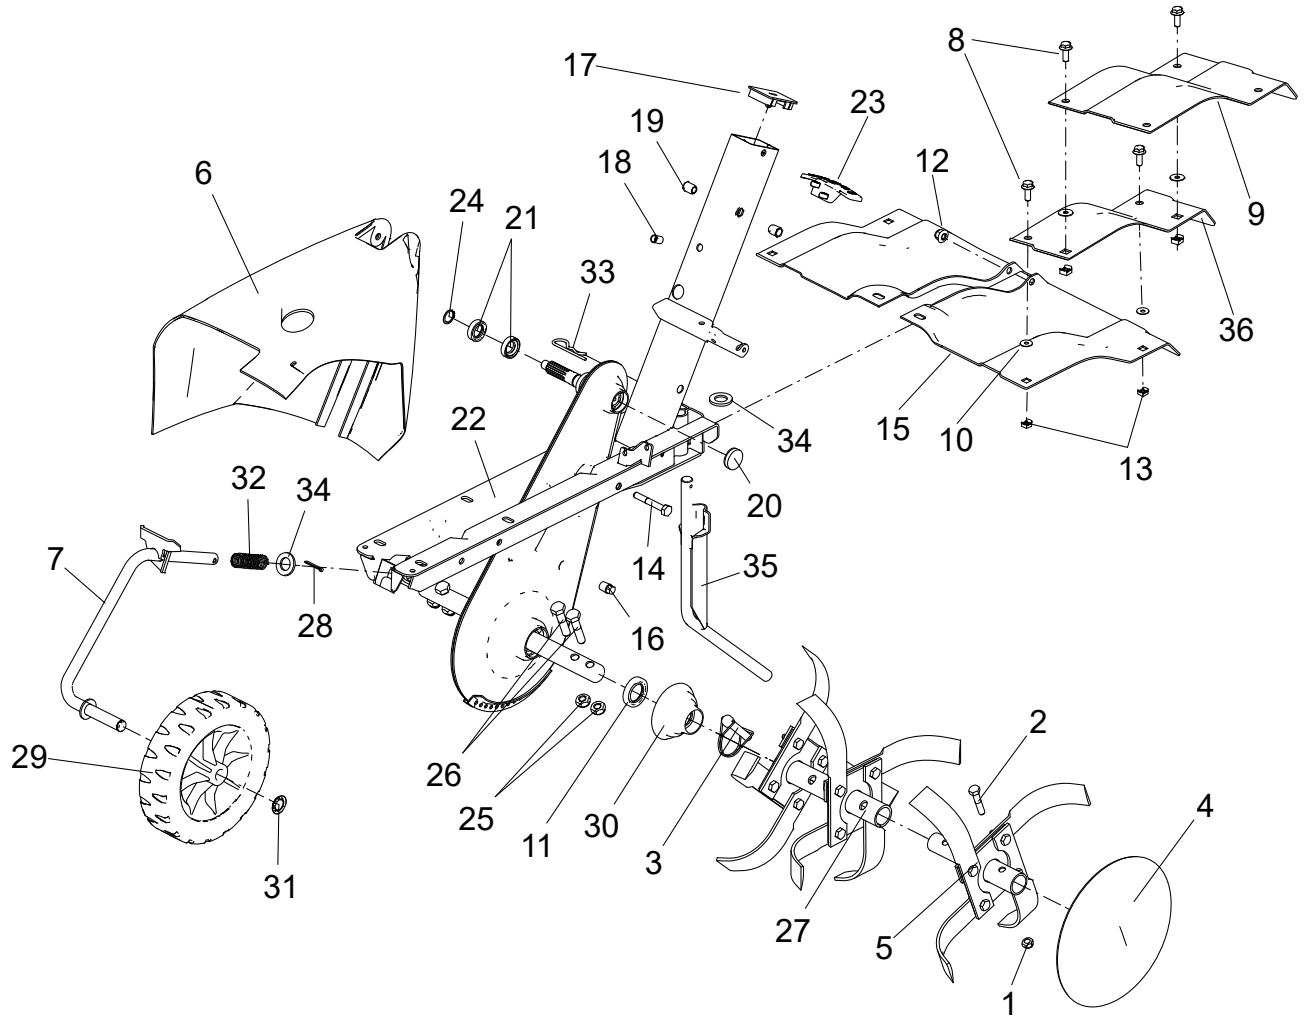

Catalogo parti di ricambio
Spare parts list
Catalogue pieces détachées
Ersatzteilliste

Euro 5 Evo 2+1 Labour

○ DESTRO - RIGHT
RECHT - DROITE

● SINISTRO - LEFT
LINKS - GAUCHE

- 1 814588000 Dado | Nut
- 2 862785000 Vite | Screw
- 3 852110000 Spinotto | Pin
- 4 360015208 Disco protez. | Protection disk
- 5 360015116 Terza stella Sx | Third star L
- 5 360015114 Terza stella Dx | Third star R
- 6 360005984 Cofano Rosso | Red hood
- 7 363012130 Supporto ruotino | Wheel support
- 8 862120000 Vite | Screw
- 9 363015107 Allargamento riparo frese | Widening of the cutters shelter
- 10 843721000 Rondella | Washer
- 11 802095010 Anello di tenuta | Ring seal
- 12 814599000 Dado | Nut
- 13 814860000 Dado | Nut
- 14 862890000 Vite | Screw
- 15 363015122 Riparo fresa rosso | Red cutter guard
- 16 852520000 Tappo | Cap
- 17 360010906 Tappo tubo | Tube cap
- 18 808990000 Inserto filettato | Threaded insert
- 19 808994000 Inserto filettato | Threaded insert
- 20 801910000 Tappo | Cap
- 21 802052000 Anello di tenuta | Ring seal
- 22 363005152 Telaio rosso | Red frame
- 23 363005902 Piastra indicaz. marce | Gear indication plate
- 24 801120000 Anello seeger | Seeger
- 25 814645000 Dado | Nut
- 26 863427000 Vite | Screw
- 27 360015110 Fresa SX | Cutter L
- 27 360015100 Fresa DX | Cutter R
- 28 851700000 Copiglia | Split pin
- 29 360012160 Ruota | Wheel
- 30 363015900 Parapolvere | Dust cover
- 31 843993080 Anello | Ring
- 32 360012142 Molla | Spring
- 33 851486000 Spilla | Pin
- 34 843994000 Rosetta | Washer
- 35 363012100 Sperone | Spur
- 36 363015124 Allargamento riparo frese | Widening of the cutters shelter SX
- 36 363015123 Allargamento riparo frese | Widening of the cutters shelter DX