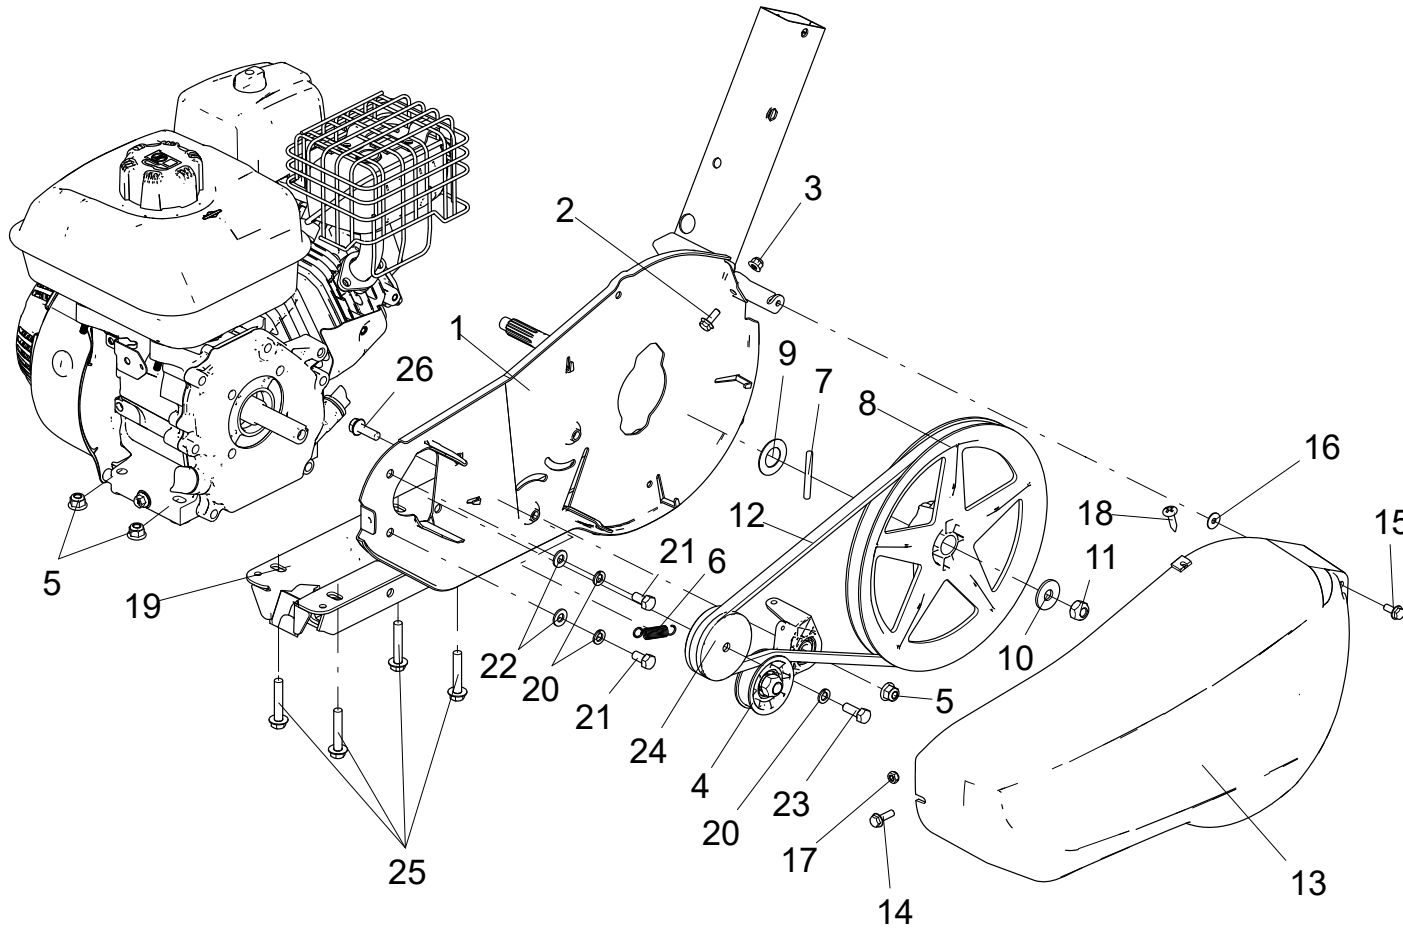

- 1 363005543 Parete cofano | Hood wall
- 2 862120000 Vite | Screw
- 3 814549000 Dado | Nut
- 4 363020201 Ballerino | Belt tensioner
- 5 814599000 Dado | Nut
- 6 261005905 Molla | Spring
- 7 851140040 Spina | Plug
- 8 363020255 Puleggia | Pulley
- 9 330015015 Distanziale | Spacer
- 10 843818000 Rosetta | Washer
- 11 814645000 Dado | Nut
- 12 363005540 Cinghia | Belt
- 13 360005960 Cofano | Hood
- 14 862070020 Vite | Screw
- 15 862070010 Vite | Screw
- 16 843721000 Rondella | Washer
- 17 814548000 Dado | Nut
- 18 863988200 Vite | Screw
- 19 363005152 Telaio rosso | Red frame
- 20 843667000 Rondella | Washer
- 21 862439070 Vite | Screw
- 22 843685000 Rosetta | Washer
- 23 862439050 Vite | Screw
- 24 363020250 Puleggia | Pulley
- 25 862687000 Vite | Screw
- 26 862685000 Vite | Screw