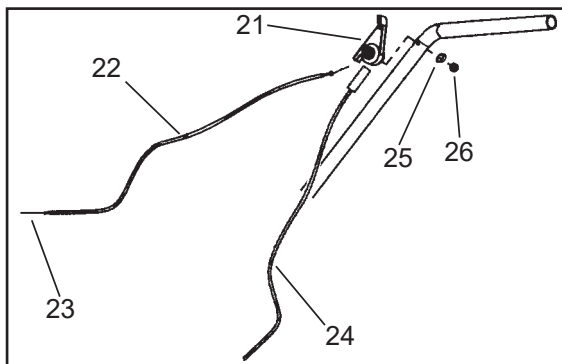

- 1 **363010123** Trasmissione completa | Complete transmission
- 2 **261050210** Filo + guaina | Wire + sheath
- 3 **843884000** Rosetta | Washer
- 4 **360010185** Leva | Lever
- 5 **330010910** Manopola | Knob
- 6 **862724000** Vite | Screw
- 7 **370010163** Pomolo | Knob
- 8 **814701000** Dado | Nut
- 9 **837555000** Pomolo | Knob
- 10 **370010155** Leva di bloccaggio | Locking lever
- 11 **843843080** Molla a tazza | Spring washer
- 12 **814599000** Dado | Nut
- 13 **360010130** Passafilo | Thread holder
- 14 **862952000** Vite | Screw
- 15 **843708000** Rosetta | Washer
- 16 **363010101** Stegola | Handlebar
- 17 **363010112** Piastra di supporto | Support plate
- 18 **814548000** Dado | Nut
- 19 **862356200** Vite | Screw
- 20 **321010930** Acceleratore | Accelerator
- 21 **828472100** Acceleratore | Accelerator
- 22 **270010070** Guaina | Sheath
- 23 **270010071** Filo | Wire
- 24 **270023478** Filo | Wire
- 25 **843570000** Rondella | Washer
- 26 **814535050** Dado | Nut
- 27 **861840275** Vite | Screw