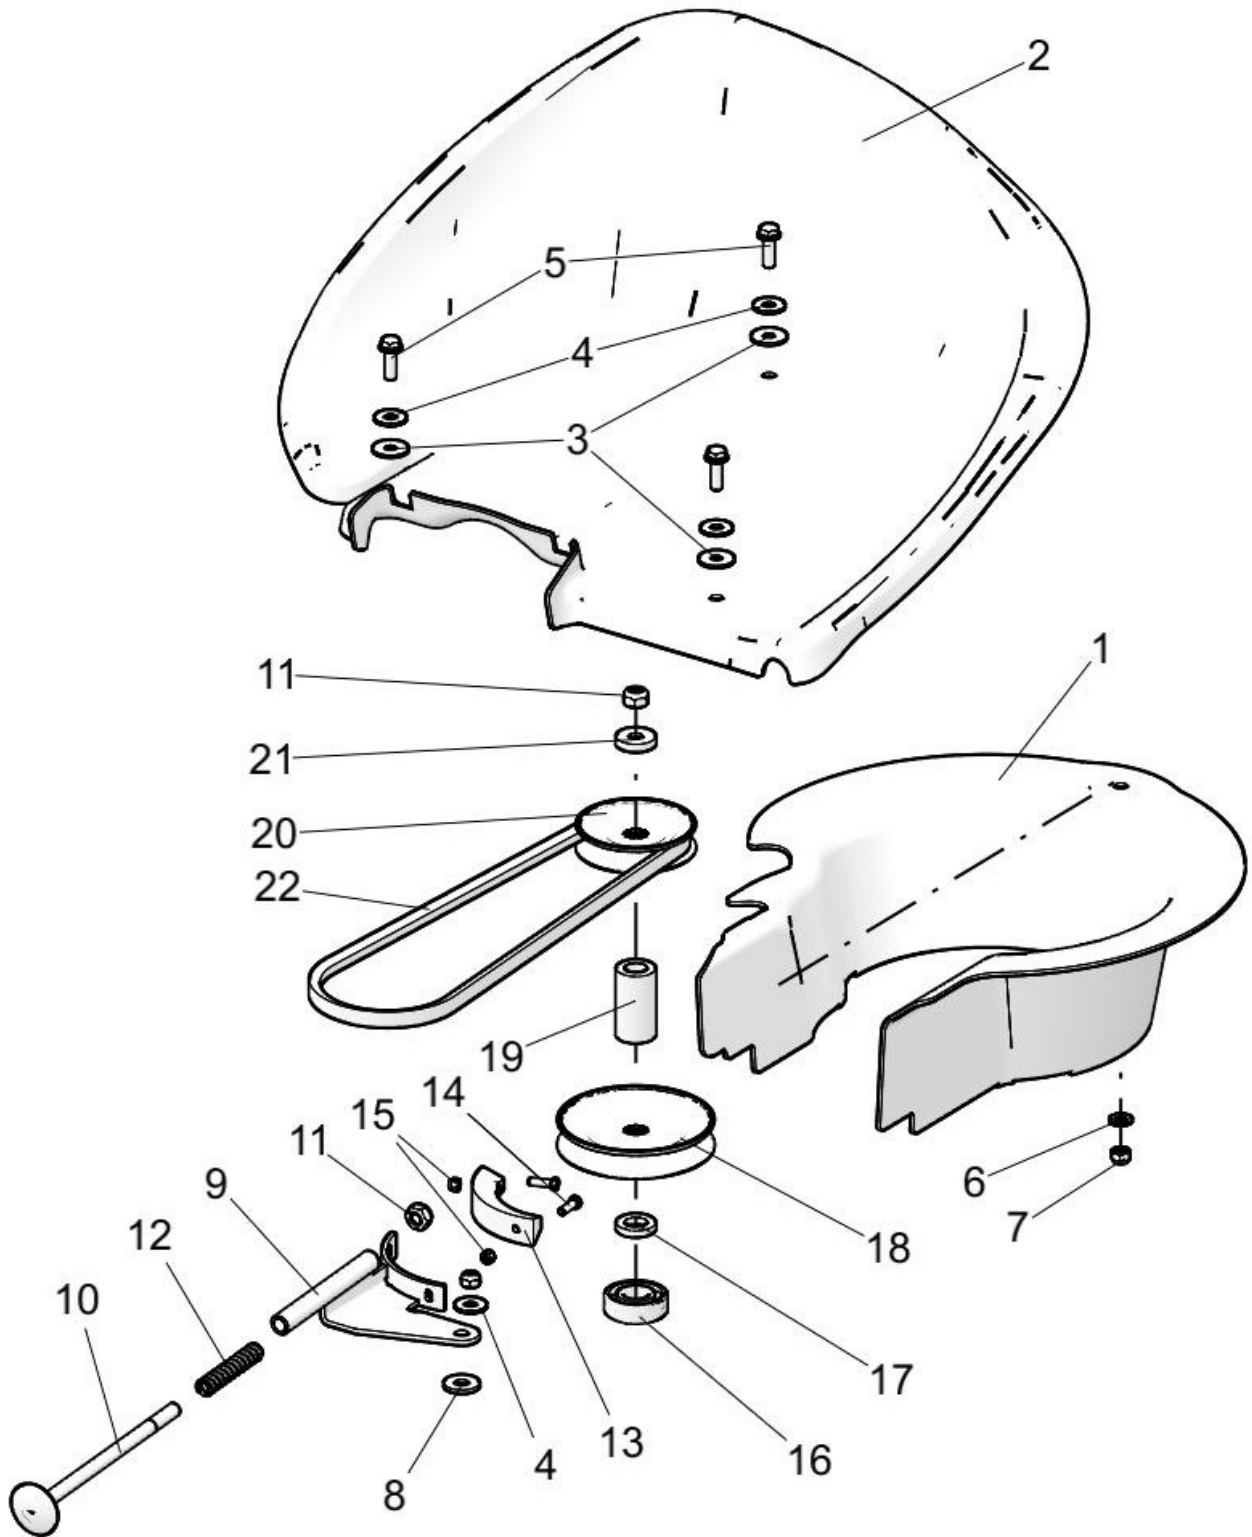

- | | | |
|----|-----------|----------------------------------|
| 1 | 270011943 | Distanziale Spacer |
| 2 | 812639000 | Cuscinetto Bearing |
| 3 | 322600053 | Flangia Flange |
| 4 | 341020628 | Distanziale Spacer |
| 5 | 322600024 | Rondella Washer |
| 6 | 801342000 | Seeger Seeger |
| 7 | 322600054 | Piatto inferiore Lower plate |
| 8 | 862581010 | Vite Screw |
| 9 | 862655000 | Vite Screw |
| 10 | 260005450 | Linguetta Feather key |
| 11 | 402600023 | Albero Shaft |
| 12 | 401400150 | Vite Screw |
| 13 | 402600020 | Lama Blade |
| 14 | 843901050 | Rosetta Washer |
| 15 | 814703000 | Dado Nut |
| 16 | 814588000 | Dado Nut |
| 17 | 322600052 | Flangia superiore Upper flange |
| 18 | 322600051 | Piatto superiore Upper plate |
| 19 | 814574000 | Dado Nut |
| 20 | 862786016 | Vite Screw |
| 21 | 402600900 | Cono cone |
| 22 | 843667000 | Rondella Washer |

- 1 814588000 Dado | Nut
- 2 322600265 Bandella di protezione | Protection strip
- 3 843812000 Rosetta | Washer
- 4 862168000 Vite | Screw
- 5 843619000 Rosetta | Washer
- 6 814548000 Dado | Nut
- 7 402600050 Telaio | Frame
- 8 808994000 Inserto filettato | Threaded insert
- 9 402600055 Carter lame | Carter blade
- 10 862786016 Vite | Screw
- 11 843708000 Rosetta | Washer