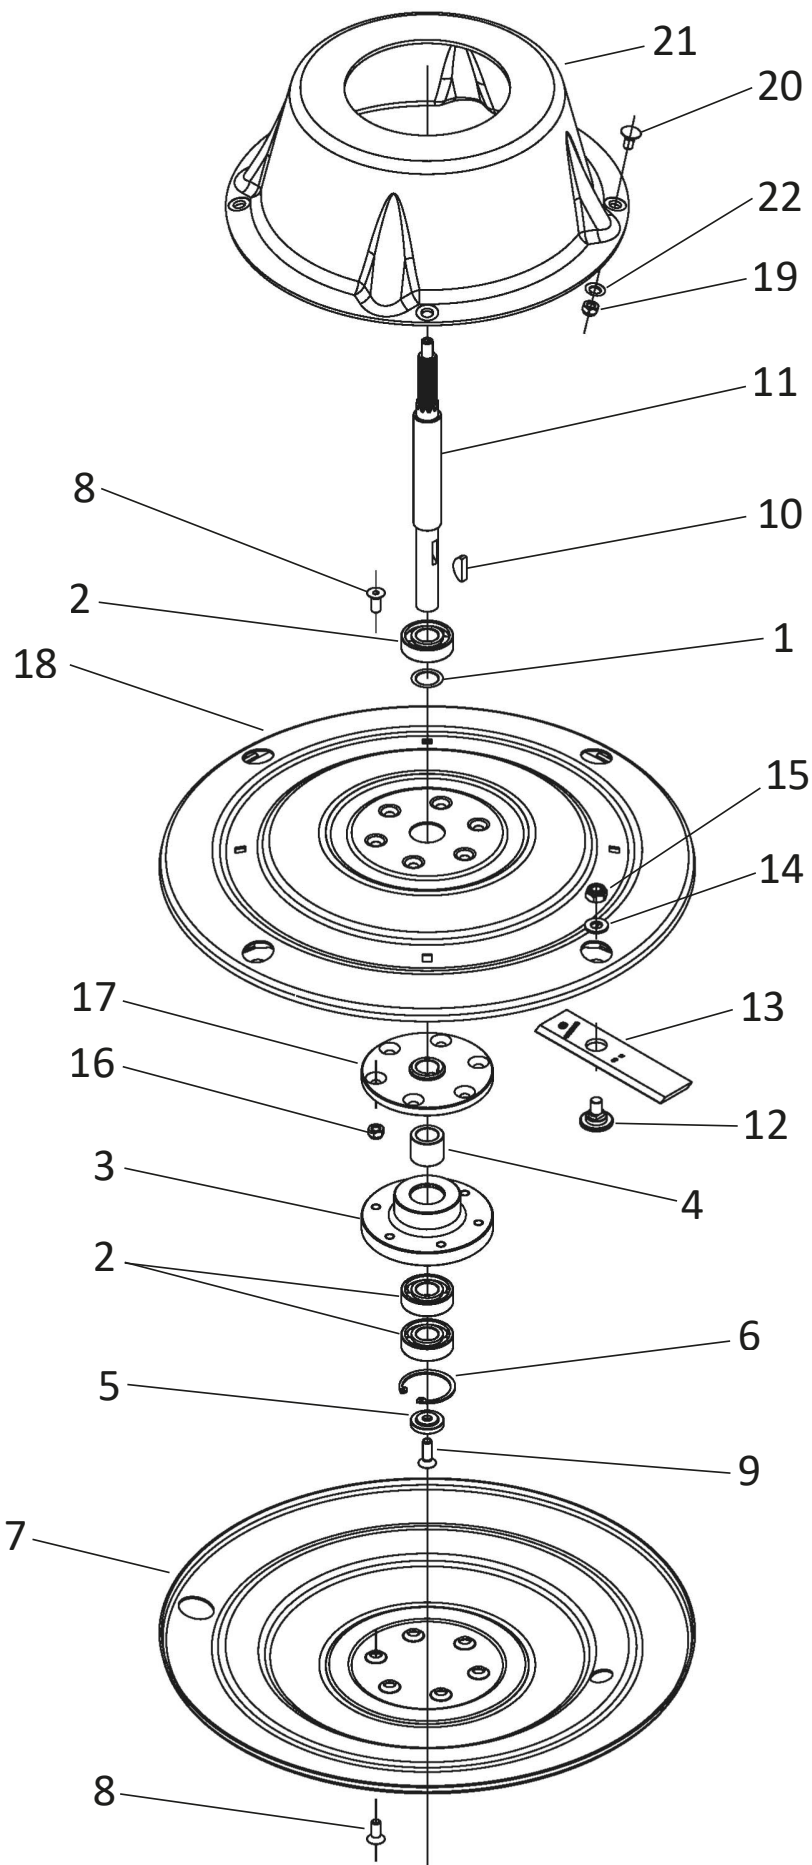

- | | | |
|----|-----------|----------------------------------|
| 1 | 270011943 | Distanziale Spacer |
| 2 | 812639000 | Cuscinetto Bearing |
| 3 | 322600053 | Flangia Flange |
| 4 | 341020628 | Distanziale Spacer |
| 5 | 322600024 | Rondella Washer |
| 6 | 801342000 | Seeger Seeger |
| 7 | 322600054 | Piatto inferiore Lower plate |
| 8 | 862581010 | Vite Screw |
| 9 | 862655000 | Vite Screw |
| 10 | 260005450 | Linguetta Feather key |
| 11 | 402600023 | Albero Shaft |
| 12 | 401400150 | Vite Screw |
| 13 | 402600020 | Lama Blade |
| 14 | 843901050 | Rosetta Washer |
| 15 | 814703000 | Dado Nut |
| 16 | 814588000 | Dado Nut |
| 17 | 322600052 | Flangia superiore Upper flange |
| 18 | 322600051 | Piatto superiore Upper plate |
| 19 | 814574000 | Dado Nut |
| 20 | 862786016 | Vite Screw |
| 21 | 402600900 | Cono cone |
| 22 | 843667000 | Rondella Washer |

- 1 814588000 Dado | Nut
- 2 322600265 Bandella di protezione | Protection strip
- 3 843812000 Rosetta | Washer
- 4 862168000 Vite | Screw
- 5 843619000 Rosetta | Washer
- 6 814548000 Dado | Nut
- 7 402600050 Telaio | Frame
- 8 808994000 Inserto filettato | Threaded insert
- 9 402600055 Carter lame | Carter blade
- 10 862786016 Vite | Screw
- 11 843708000 Rosetta | Washer