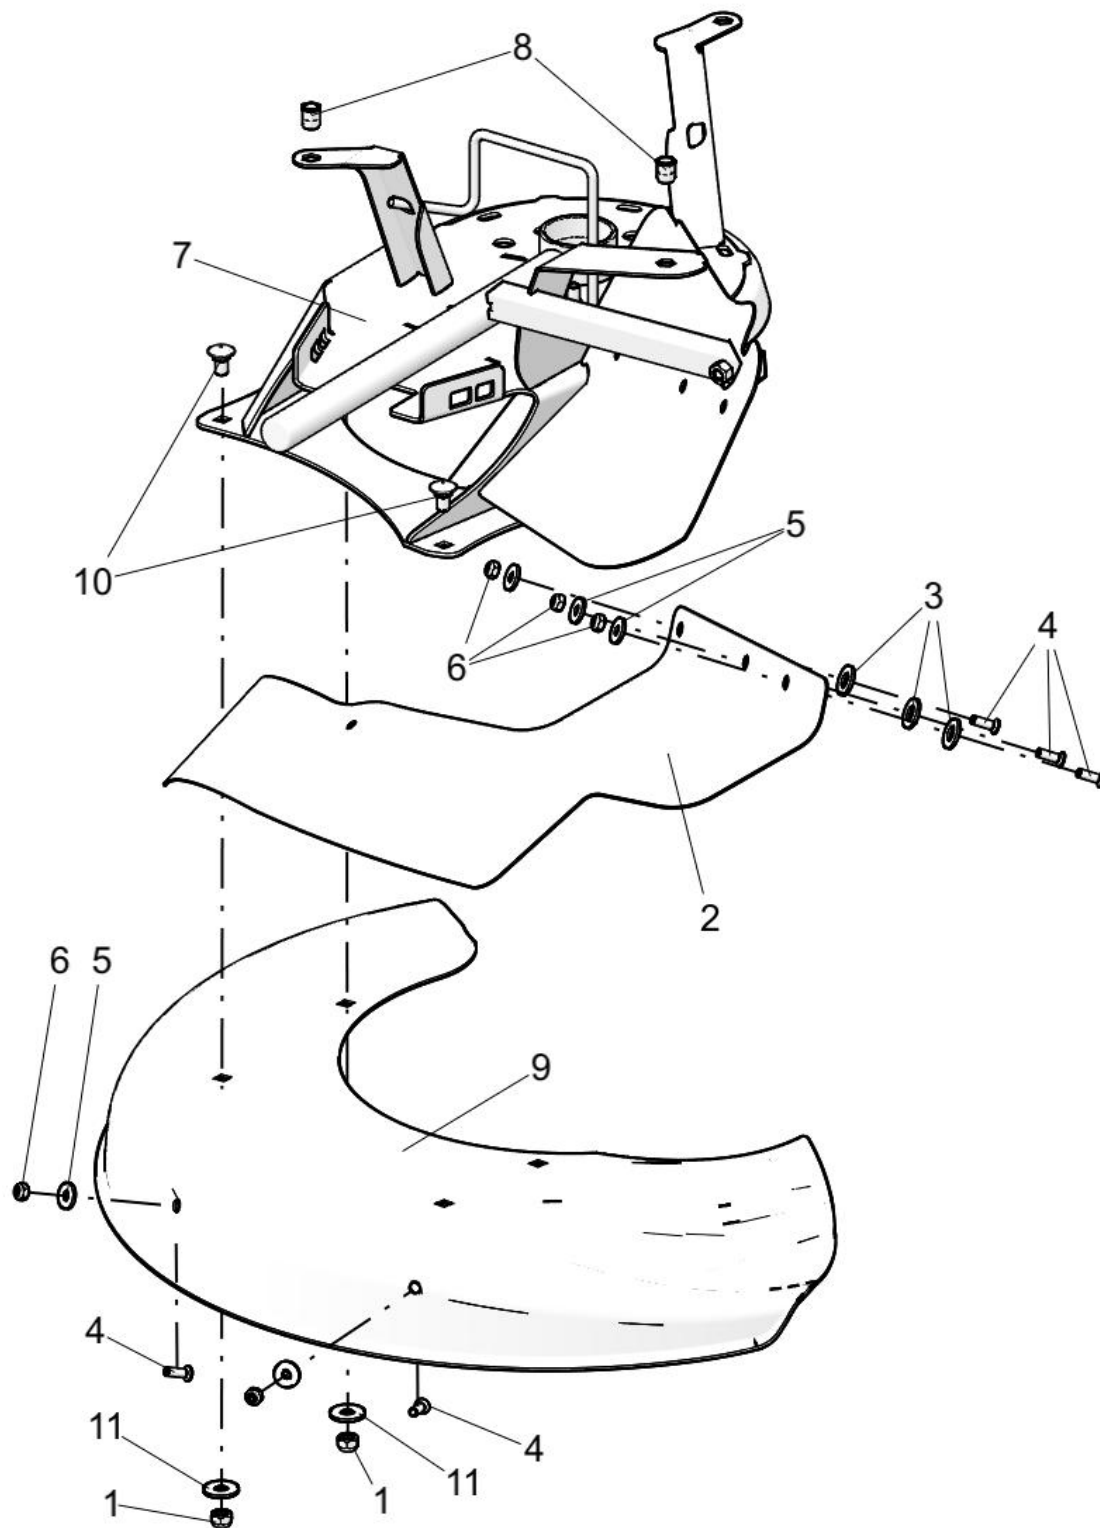

- | | | |
|----|-----------|----------------------------------|
| 1 | 270011943 | Distanziale Spacer |
| 2 | 812639000 | Cuscinetto Bearing |
| 3 | 322600053 | Flangia Flange |
| 4 | 341020628 | Distanziale Spacer |
| 5 | 322600024 | Rondella Washer |
| 6 | 801342000 | Seeger Seeger |
| 7 | 322600054 | Piatto inferiore Lower plate |
| 8 | 862581010 | Vite Screw |
| 9 | 862655000 | Vite Screw |
| 10 | 260005450 | Linguetta Feather key |
| 11 | 402600023 | Albero Shaft |
| 12 | 401400150 | Vite Screw |
| 13 | 402600020 | Lama Blade |
| 14 | 843901050 | Rosetta Washer |
| 15 | 814703000 | Dado Nut |
| 16 | 814588000 | Dado Nut |
| 17 | 322600052 | Flangia superiore Upper flange |
| 18 | 322600051 | Piatto superiore Upper plate |
| 19 | 814574000 | Dado Nut |
| 20 | 862786016 | Vite Screw |
| 21 | 402600900 | Cono cone |
| 22 | 843667000 | Rondella Washer |

- 1 814588000 Dado | Nut
- 2 322600265 Bandella di protezione | Protection strip
- 3 843812000 Rosetta | Washer
- 4 862168000 Vite | Screw
- 5 843619000 Rosetta | Washer
- 6 814548000 Dado | Nut
- 7 402600050 Telaio | Frame
- 8 808994000 Inserto filettato | Threaded insert
- 9 402600055 Carter lame | Carter blade
- 10 862786016 Vite | Screw
- 11 843708000 Rosetta | Washer