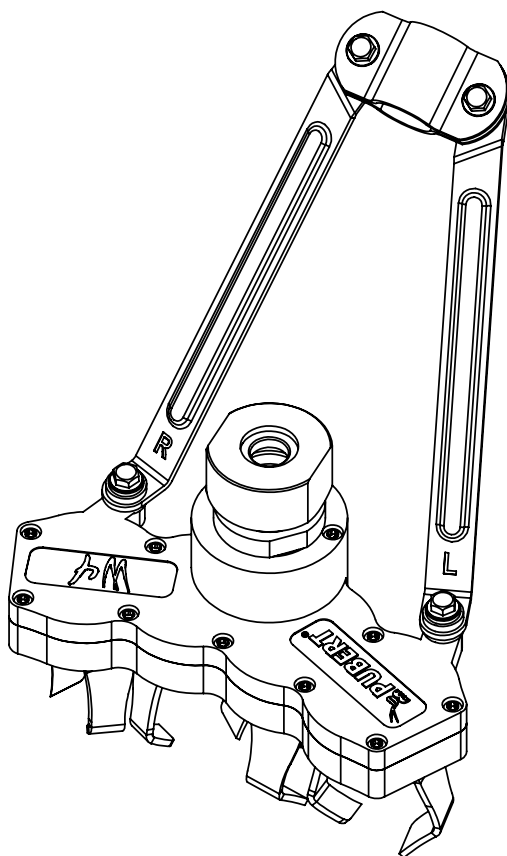

Pièces de rechange Spare parts list

810006****

TETE DE DESHERBAGE

WEEDER

0002110002_Corps W2

8100020601 => Set x2
8100020602 => Set x1

0002110004_Couteaux

0002110003_Support