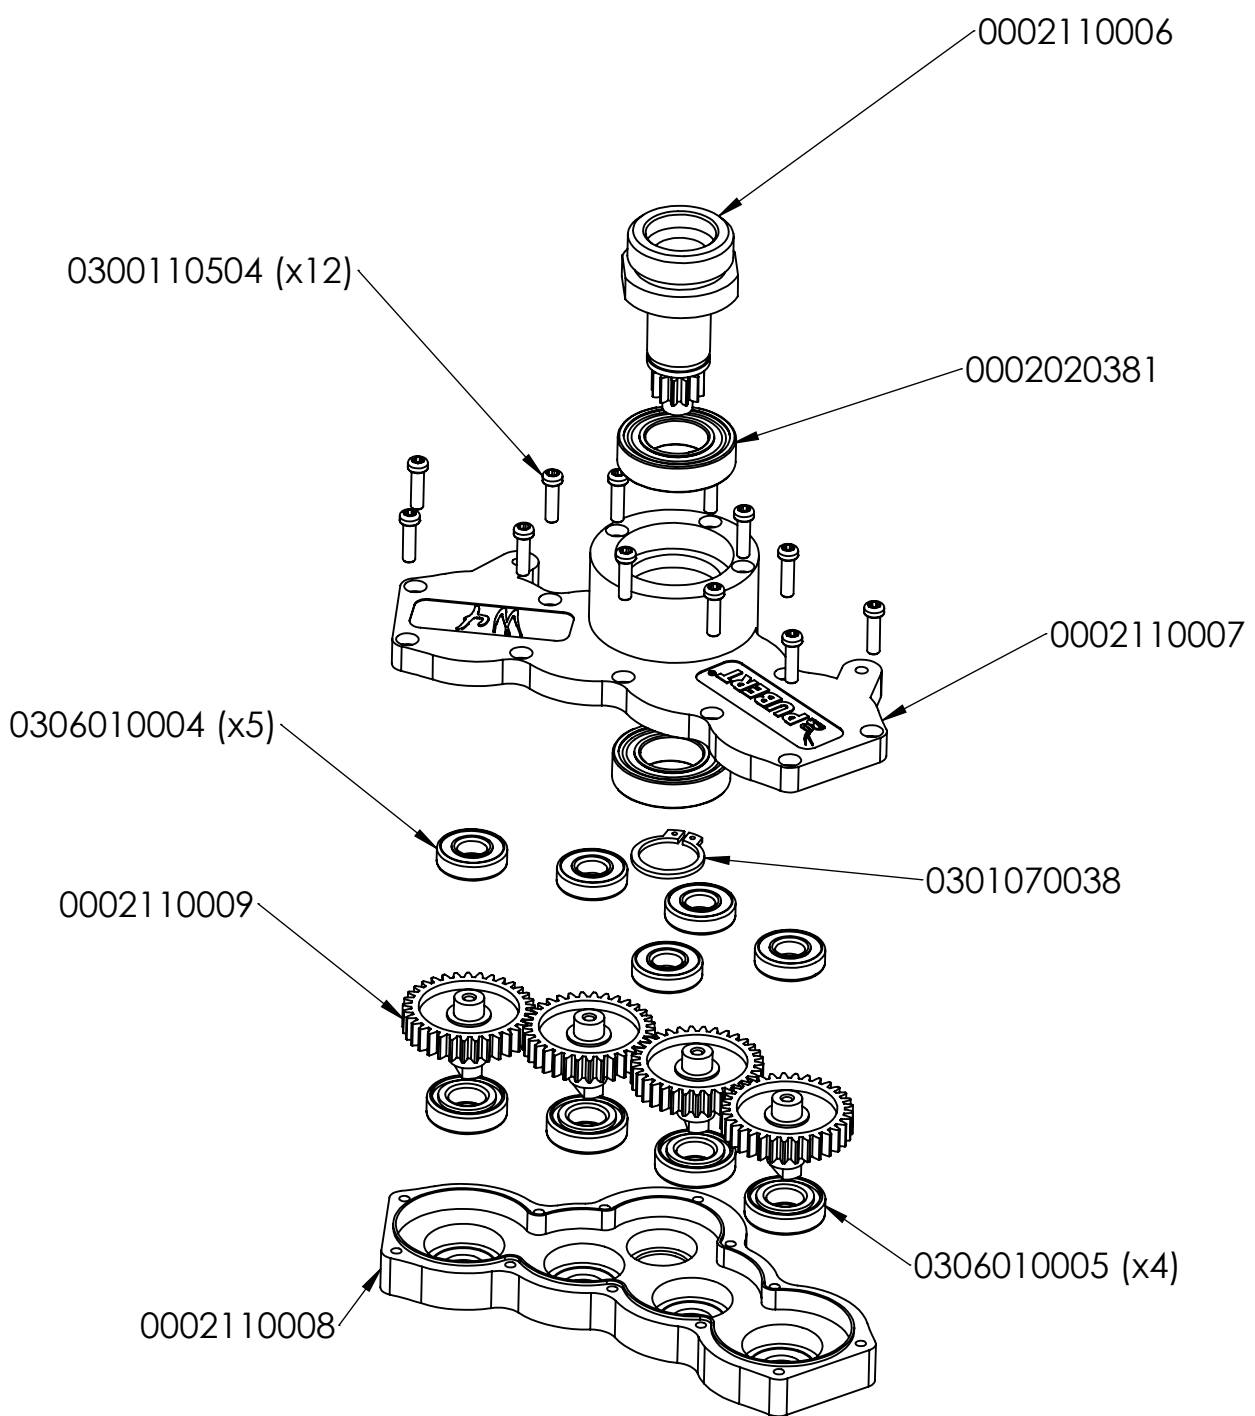

Pièces de rechange Spare parts list

810006****

TETE DE DESHERBAGE

WEEDER

0002110002_Corps W2

8100020601 => Set x2
8100020602 => Set x1

0002110004_Couteaux

0002110003_Support