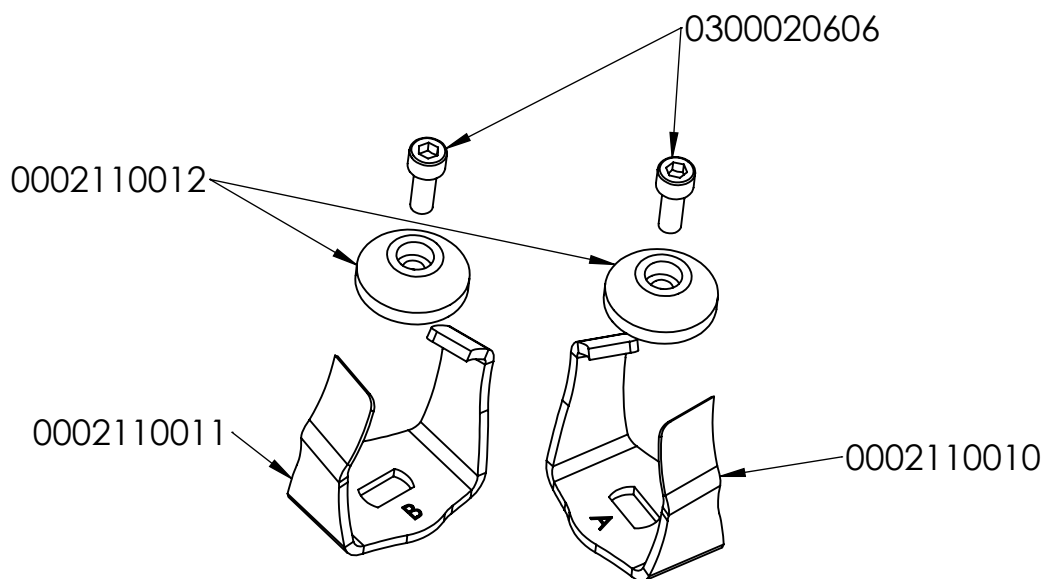

Pièces de rechange Spare parts list

810006****

TETE DE DESHERBAGE

WEEDER

0002110002_Corps W2

8100020601 => Set x2
8100020602 => Set x1

0002110004_Couteaux

0002110003_Support