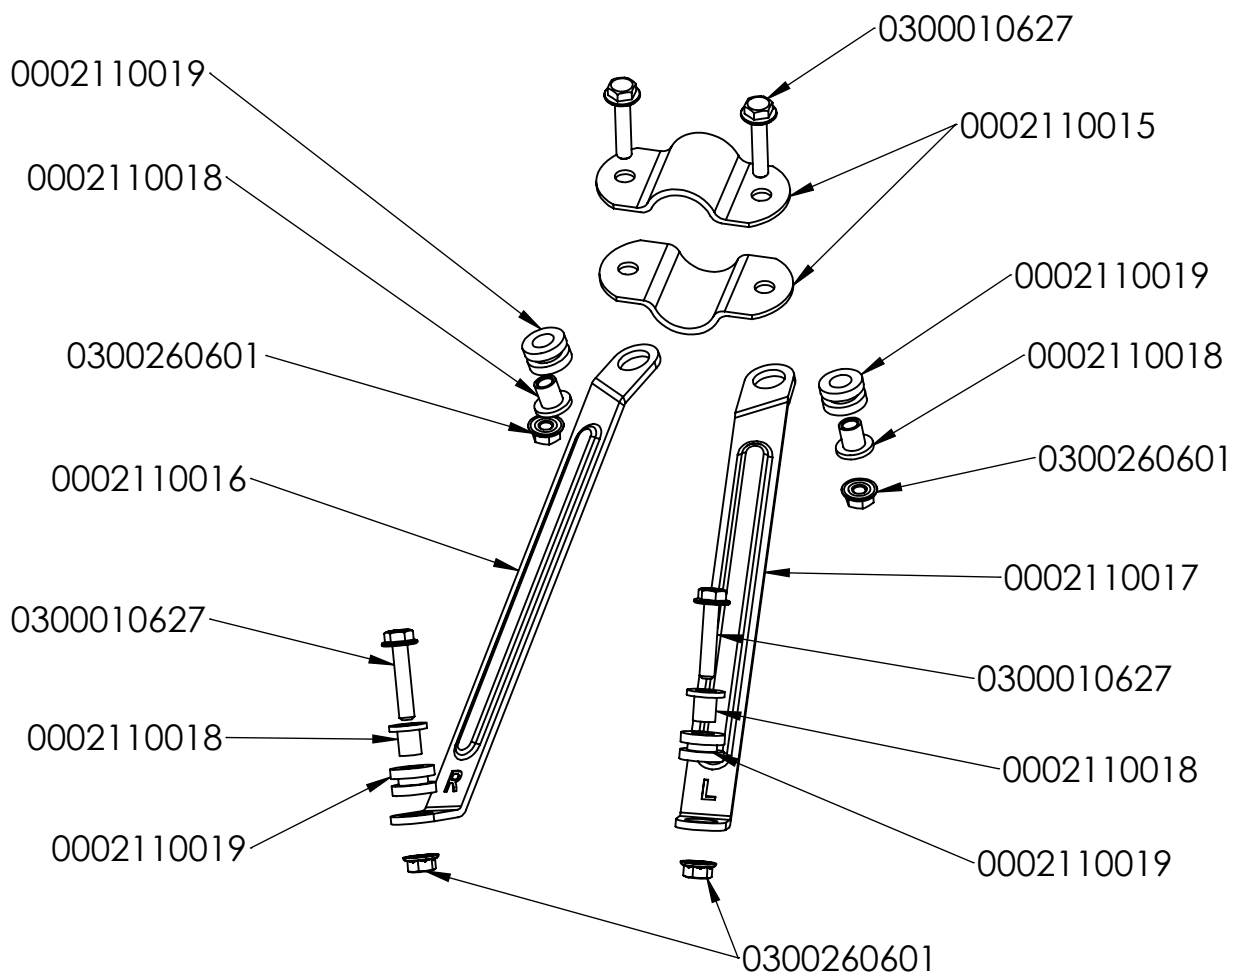

Pièces de rechange Spare parts list

810006****

TETE DE DESHERBAGE

WEEDER

0002110002_Corps W2

8100020601 => Set x2
8100020602 => Set x1

0002110004_Couteaux

0002110003_Support