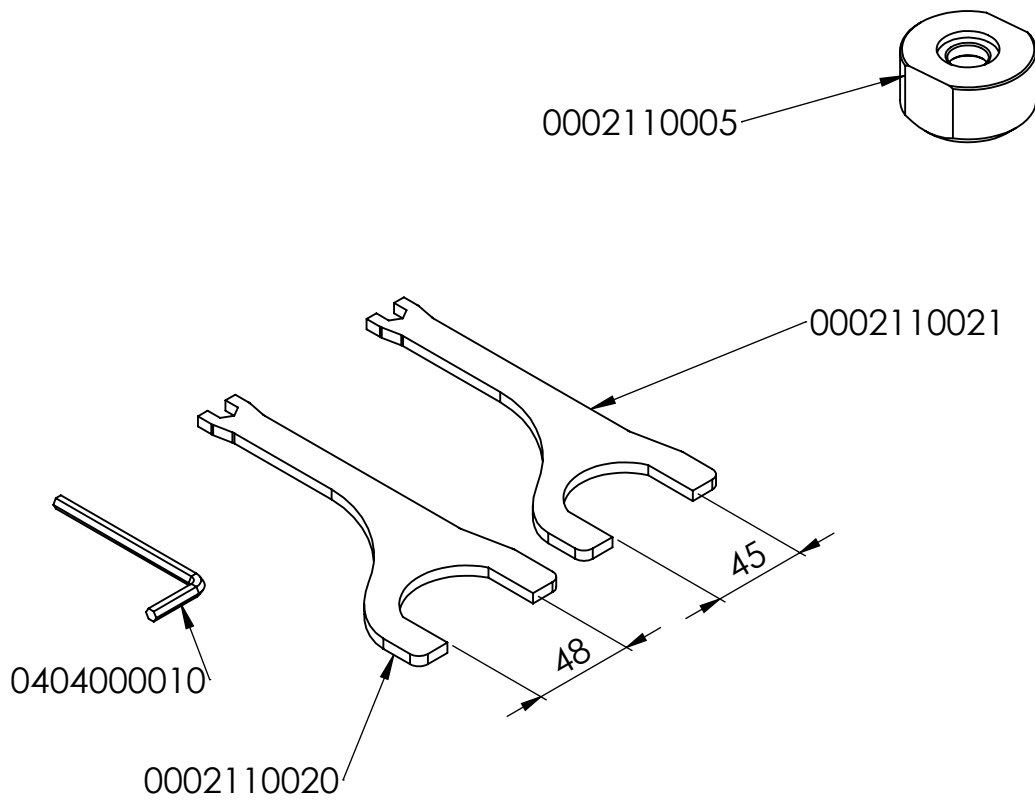

Pièces de rechange Spare parts list

810006****

TETE DE DESHERBAGE

WEEDER

0002110002_Corps W2

8100020601 => Set x2
8100020602 => Set x1

0002110004_Couteaux

0002110003_Support