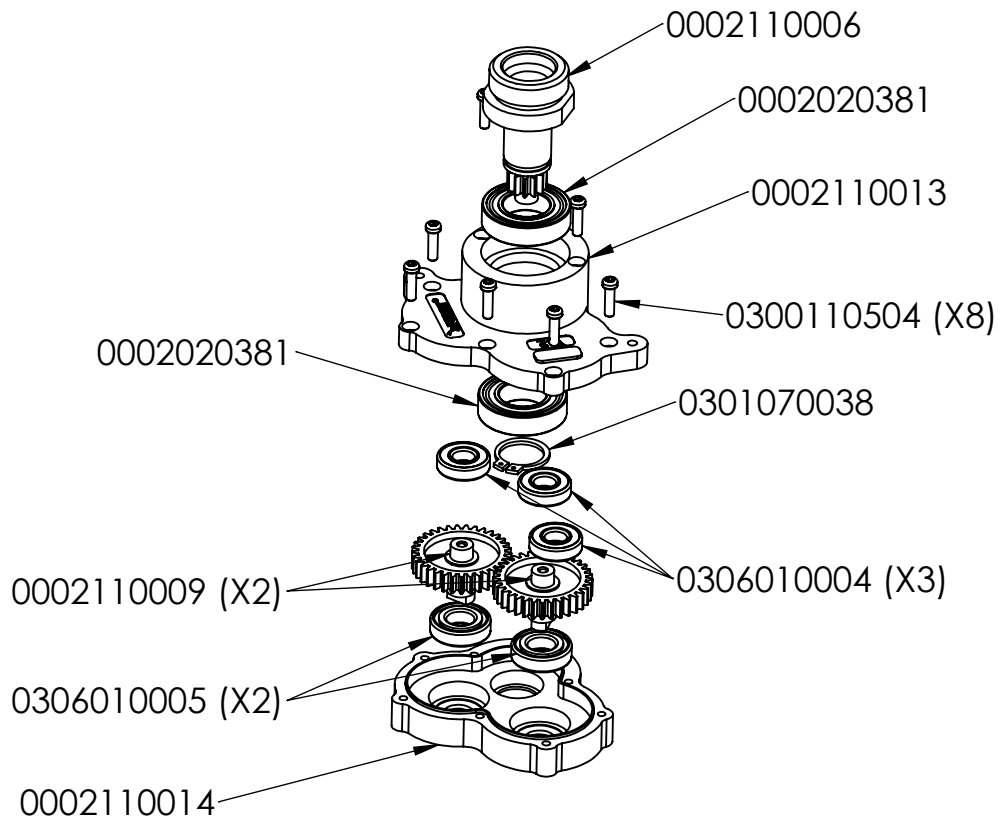

Pièces de rechange Spare parts list

810006****

TETE DE DESHERBAGE

WEEDER

0002110002_Corps W2

8100020601 => Set x2
8100020602 => Set x1

0002110004_Couteaux

0002110003_Support