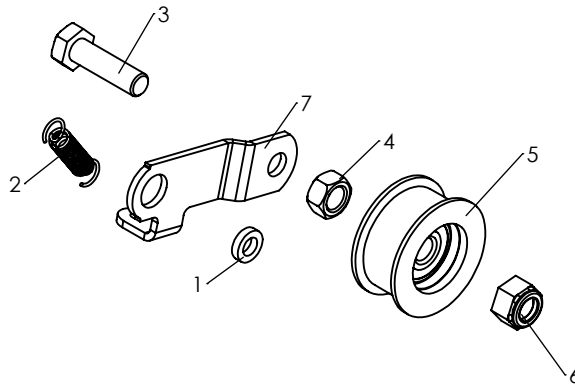

Rep N°	Ref.	Désignation	Description	Qté
1	3001000062	CARTER 8/37 BOULONNE BV	Bolted transmission 8/37	1
2	3001000061	BOITE DE VITESSE BV2+1R PLASTIQUE	Gear box 2 front speed 1 reverse speed	1
3	0341000132	BOUCHON ETANCHEITE EP 280 JAUNE	CAP	1
4	0341000131	EMBOUT LEVIER Ø7 LG40	LEVER CAP Ø7 LG40	1
5	0341000007	POULIE POLYA. xINV MECax	TRANSMISSION PULLEY	1
6	0340010200	BRIDE DE SELECTEUR	SPEED LEVER CLAMP	1
7	0340010199	SELECTEUR	SELECTOR	1
8	0306060005	POULIE MOT D55 ALES 19,06	ENGINE PULLEY D55 BORE Ø19,06	1
9	0306030090	COURROIE 4LK-440 SUPER KB	BELT 4LK-440	1
10	0305030027	LEVIER DE VITESSE F1401	SPEED LEVER	1
11	0305020015	RESSORT CP 9x15 12/10 GALVA	Locking spring	1
12	0304000035	GUIDE COURROIE POULIE D55	DRIVE BELT ENGINE PULLEY D55	1
13	0302010021	AXE FIXATION POULIE INVERSEUR MECANIQUE	PULLEY PIN SHAFT MECANIQUE	1
14	0301070026	ANNEAU ELASTIQUE RADIAL DIAM12 DIN6799	RADIAL RETAINING RING Ø12	1
15	0300410602	RONDELLE SPECIALE 6,3X19 X2,5Z	SPECIAL WASHER 6,3 x 19 x 2,5Z	2
16	0300210805	ECROU BDR HM8 EMB LISSE DIN6927	NUT BDR HM8 SMOOTH BASE DIN6927	3
17	0300210602	ECROU FREIN M 6 Z DIN 985-8	BLOCKING NUT M 6 Z	1
18	0300090403	VIS TORX WN 1452 K40x20	Screw WN 1452 K40x20 Torx	3
19	0300040801	VIS STHC 8 X 16 N BT POINTU DIN 914 45H	SCREW ST HC M8X16 DIN 914 45H	1
20	0300020604	VIS CHC 6 X 35 Z DIN 912 8.8	Screw CHC M6x35z	2
21	0300010837	VIS H EMB CR M8x55 CLE13 CL8.8 A2K	SCREW H 8x55 Z NOTCHED SHOULDER CL 8.8	3

Rep N°	Ref.	Désignation	Description	Qté
1	0302020104	ENTR. 14x8x3 Z	SPACER 14x8x3 Z	1
2	0305010034	RESSORT TR Ø8x45 12/10 GAL	TENSION SPRING Ø8x45 12/10 GAL	1
3	0300011003	VIS H 10 X 35 FST Z NFEN 24017	SCREW HM 10X35Z FST	1
4	0300201001	ECROU H.U. M 10 BRUT DIN934 CL8.8	Nut HM 10 N	1
5	0341000003	GALET 2 EPAULEMENTS ROUL 6200 ZZ	CLUTCH RUNNER ROUL 6200 ZZ	1
6	0300211001	ECROU FREIN M 10 Z DIN 985/8	BLOCKING NUT M 10 Z	1
7	0304000503	LEVIER EMBRAYAGE	CLUTCH LEVER PLATE	1