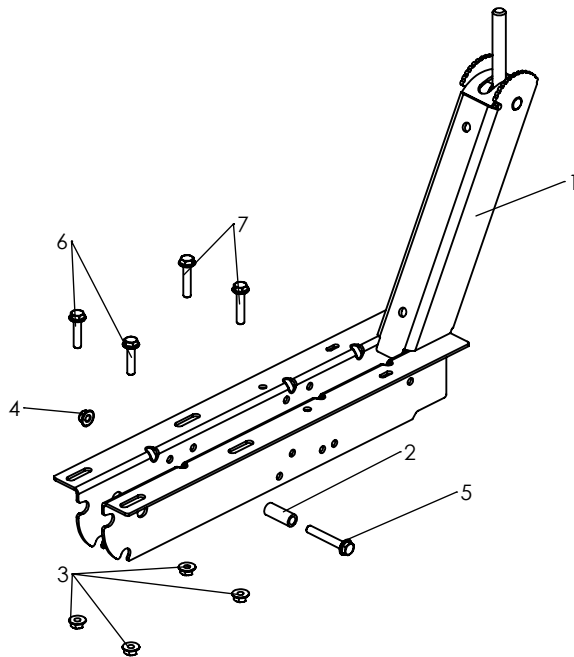

Rep N°	Ref.	Désignation	Description	Qté
1	3002300601	CHASSIS ARO GRIS (627)	ARO FRAME GREY (627)	1
1	3002300501	CHASSIS ARO GRIS (8120)	ARO FRAME GREY (8120)	1
1	3002300301	CHASSIS ARO NOIR RAL9005	ARO FRAME NOIR RAL9005	1
2	0302020015	ENTR. 14x9x35 xZNCR3x ENTRETOISE CHASSIS	SPACER 14x9x35 xZ	1
3	0300260801	ECROU HM 8 ZEMB CR DIN 6923-8	NUT H M8 Z NOTCHED SHOULDER	4
4	0300210805	ECROU BDR HM8 EMB LISSE DIN6927	NUT BDR HM8 SMOOTH BASE DIN6927	1
5	0300010837	VIS H 8x55 Z EMB CR DIN 6921 CL 6.8 FILETAGE PARTIEL	SCREW H 8x55 Z DIN 6921 NOTCHED SHOULDER CL 6.8	1
6	0300010834	VIS H 8x35 Z EMB CR DIN 6921	SCREW H 8x35 Z DIN 6921 NOTCHED SHOULDER CL 6.8	2
7	0300010817	VIS H 8x40 Z EMB CR DIN 6921	SCREW H M8 X 40	2