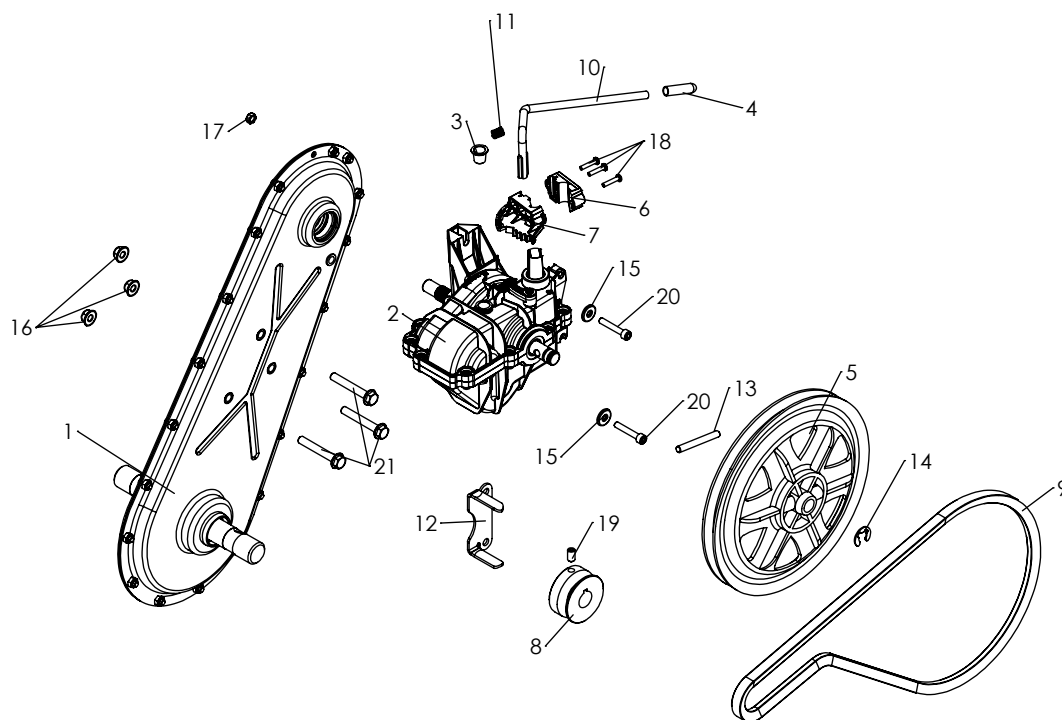

Rep N°	Ref.	Désignation	Description	Qté
1	3001000062	CARTER 8/37 BOULONNE BV	Bolted transmission 8/37	1
2	3001000061	BOITE DE VITESSE BV2+1R PLASTIQUE	Gear box 2 front speed 1 reverse speed	1
3	0341000132	BOUCHON ETANCHEITE EP 280 JAUNE	CAP	1
4	0341000131	EMBOUT LEVIER Ø7 LG40	LEVER CAP Ø7 LG40	1
5	0341000007	POULIE POLYA. xINV MECax	TRANSMISSION PULLEY	1
6	0340010200	BRIDE DE SELECTEUR	SPEED LEVER CLAMP	1
7	0340010199	SELECTEUR	SELECTOR	1
8	0306060005	POULIE MOT D55 ALES 19,06	ENGINE PULLEY D55 BORE Ø19,06	1
9	0306030090	COURROIE 4LK-440 SUPER KB	BELT 4LK-440	1
10	0305030027	LEVIER DE VITESSE F1401	SPEED LEVER	1
11	0305020015	RESSORT CP 9x15 12/10 GALVA	Locking spring	1
12	0304000035	GUIDE COURROIE POULIE D55	DRIVE BELT ENGINE PULLEY D55	1
13	0302010021	AXE FIXATION POULIE INVERSEUR MECANIQUE	PULLEY PIN SHAFT MECANIQUE	1
14	0301070026	ANNEAU ELASTIQUE RADIAL DIAM12 DIN6799	RADIAL RETAINING RING Ø12	1
15	0300410602	RONDELLE SPECIALE 6,3X19 X2,5Z	SPECIAL WASHER 6,3 x 19 x 2,5Z	2
16	0300210805	ECROU BDR HM8 EMB LISSE DIN6927	NUT BDR HM8 SMOOTH BASE DIN6927	3
17	0300210602	ECROU FREIN M 6 Z DIN 985-8	BLOCKING NUT M 6 Z	1
18	0300090403	VIS TORX WN 1452 K40x20	Screw WN 1452 K40x20 Torx	3
19	0300040801	VIS STHC 8 X 16 N BT POINTU DIN 914 45H	SCREW ST HC M8X16 DIN 914 45H	1
20	0300020604	VIS CHC 6 X 35 Z DIN 912 8.8	Screw CHC M6x35z	2
21	0300010837	VIS H EMB CR M8x55 CLE13 CL8.8 A2K	SCREW H 8x55 Z NOTCHED SHOULDER CL 8.8	3