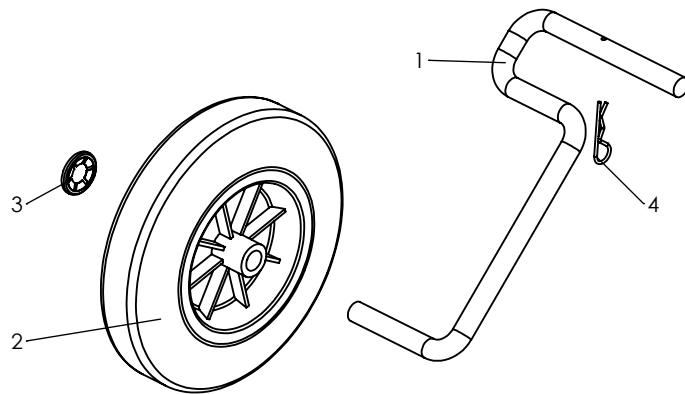

Rep N°	Ref.	Désignation	Description	Qté
1	3002000107	SUPPORT ROUE FIL DIA 14 ZNCR3	TRANSPORT WHEEL SUPPORT WIRE D14 ZNCR3	1
2	0309000030	ROUE 200 ALES 14 MOY 60 NOIR	BLACK WHELL D200 BORE 14 LG.60	1
3	0300461401	RONDELLE STARLOCK DIA 14	STARLOCK WASHER DIA 14	1
4	0301030001	GOUPILLE BETA 2 Z x 50	CLIP PIN BETA 2 Z	1