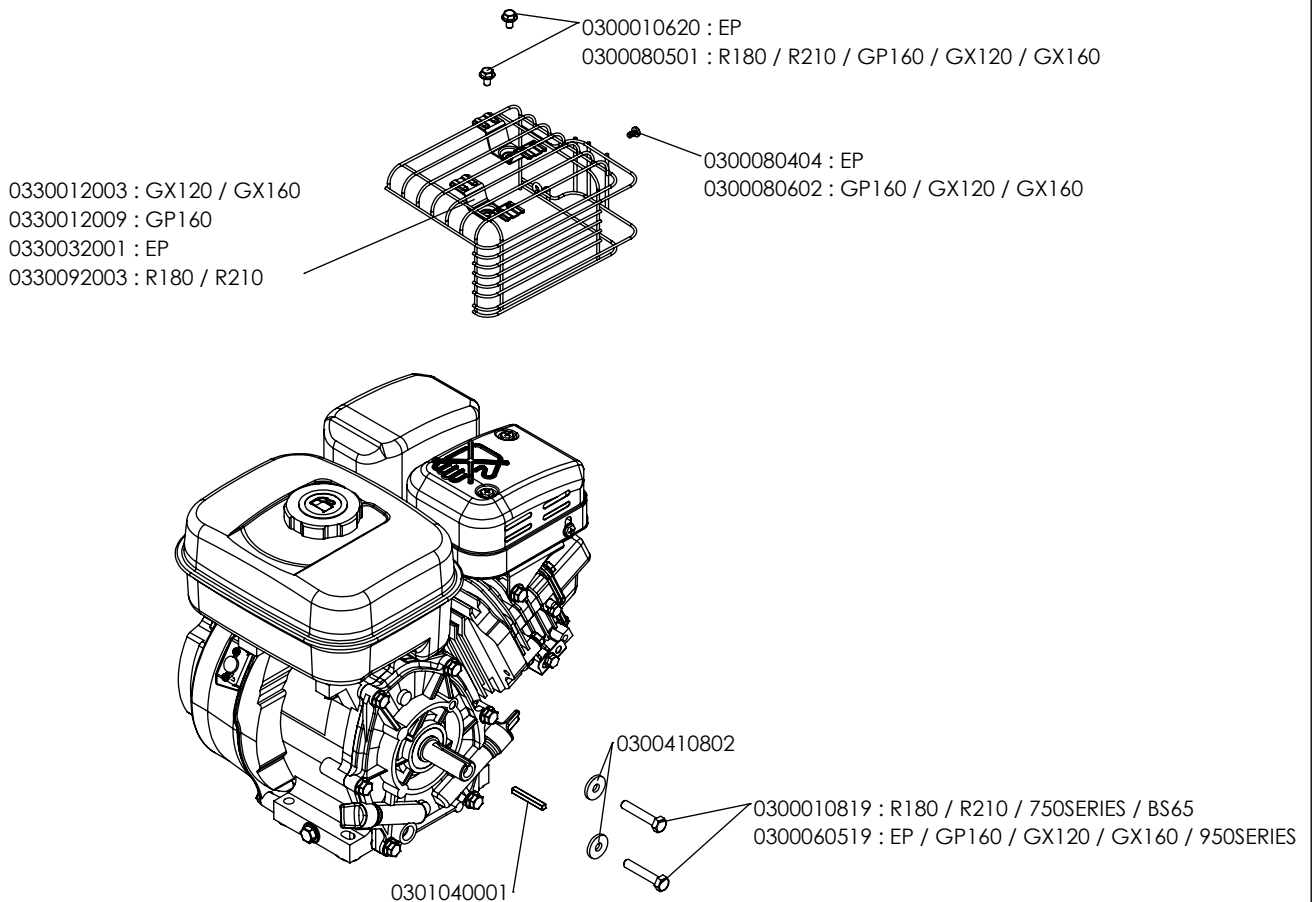

Rep N°	Ref.	Désignation	Description	Qté
1	0306020026	CHAINE ISO 08B-1 pas 12.7 78 maillons RSF	CHAIN (78 LINKS RSF) 08B 12.7	1
2	3002000324	JOUE DE CARTER 8/37 GAUCHE	Transmission housing 8/37 LEFT	1
3	3002000325	JOUE DE CARTER 8/37 DROITE	Transmission housing 8/37 RIGHT	1
4	0341000059	JOINT PU CARTER 1/5	TRANSMISSION SEAL	2
5	0306050045	ARBRE DE TRAVAIL 37DTS 12.7	Blade shaft 37 teeth 12.7	1
6	0306050016	PIGNON 8 DTS 12.7 SIMPLE cannelé	PIGNON 8 TOOTH 12.7 RIBBED	1
7	0306010037	ROULEMENT 6906 2RS	Ball bearing 6906 2RS	1
8	0306010020	ROULEMENT 6305 2 RS cl: 0	BALL BEARING 6305 2RS	2
9	0306010016	ROULEMENT 6204 2RS EPAULE	SPECIAL BALL BEARING 6204 2RS	1
10	0303000028	ENTRETOISE 3PTS CARTER 1/5	3PTS SPACER FOR 1/5 TRANSMISSION	1
11	0303000026	ENTRETOISE 34.5x16x9 CARTER 8/37	Transmission spacer	1
12	0300600604	INSERT M6 ROND BORGNE TOLE 1.5/3	Insert M6	1
13	0300210602	ECROU FREIN M 6 Z DIN 985-8	BLOCKING NUT M 6 Z	19
14	0300110604	VIS TORX M6X12 TETE CYLIND BOMB 6 LOBES INTER	Screw Torx M6x12	19
15	0341000124	BOUCHON 9,3X16X6,8 NATUREL	GREASE CAP	1