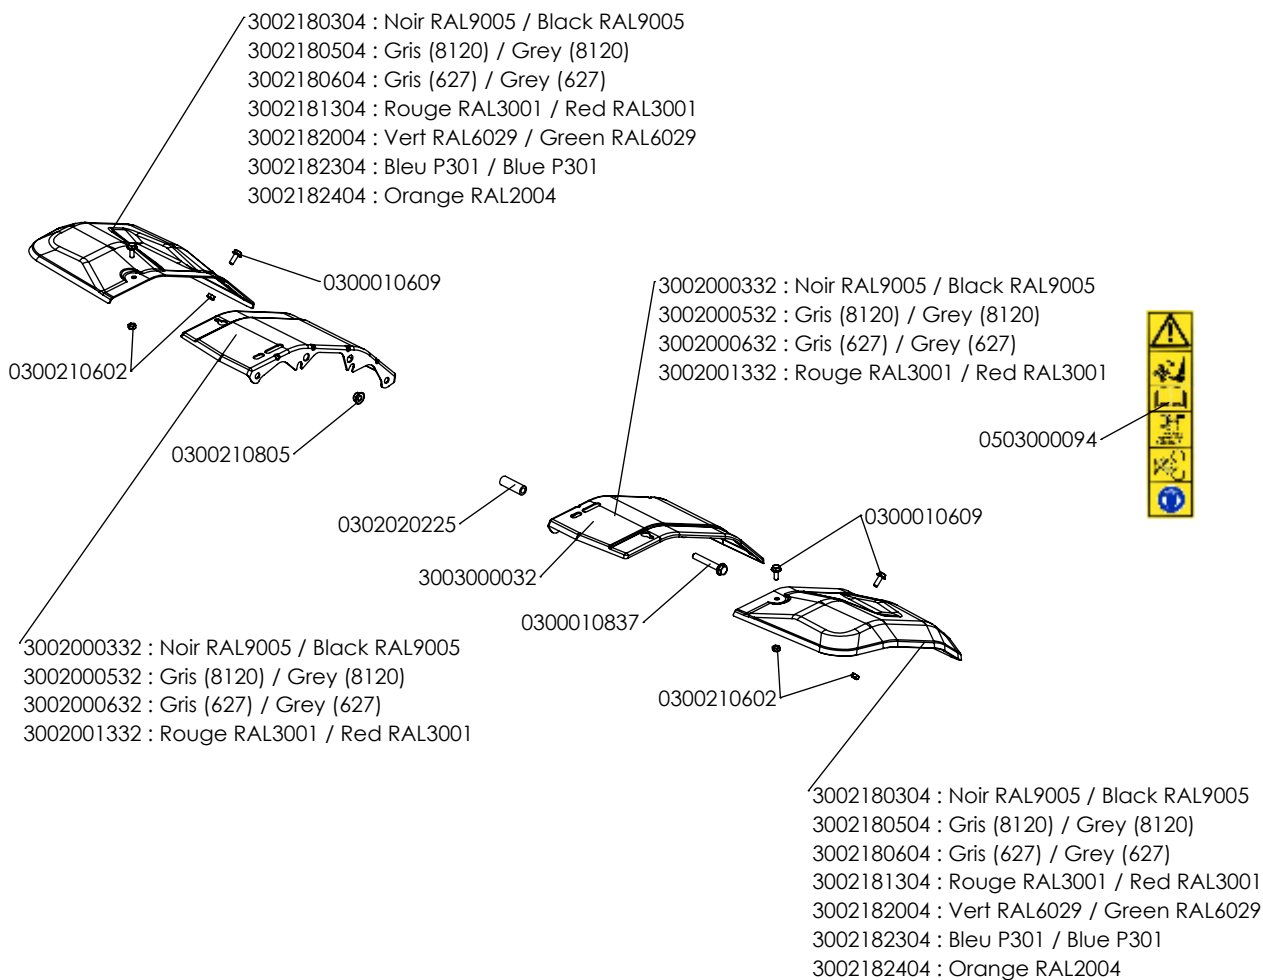

Pièces de rechange Spare parts list

3000**30**

*MOTOBINEUSE
TILLER*

Rep N°	Ref.	Désignation	Description	Qté
1	3002300601	CHASSIS ARO GRIS (627)	ARO FRAME GREY (627)	1
1	3002300501	CHASSIS ARO GRIS (8120)	ARO FRAME GREY (8120)	1
1	3002300301	CHASSIS ARO NOIR RAL9005	ARO FRAME NOIR RAL9005	1
2	0302020015	ENTR. 14x9x35 xZNCR3x ENTRETOISE CHASSIS	SPACER 14x9x35 xZ	1
3	0300260801	ECROU HM 8 ZEMB CR DIN 6923-8	NUT H M8 Z NOTCHED SHOULDER	4
4	0300210805	ECROU BDR HM8 EMB LISSE DIN6927	NUT BDR HM8 SMOOTH BASE DIN6927	1
5	0300010837	VIS H 8x55 Z EMB CR DIN 6921 CL 6.8 FILETAGE PARTIEL	SCREW H 8x55 Z DIN 6921 NOTCHED SHOULDER CL 6.8	1
6	0300010834	VIS H 8x35 Z EMB CR DIN 6921	SCREW H 8x35 Z DIN 6921 NOTCHED SHOULDER CL 6.8	2
7	0300010817	VIS H 8x40 Z EMB CR DIN 6921	SCREW H M8 X 40	2

Rep N°	Ref.	Désignation	Description	Qté
1	0306020026	CHAINE ISO 08B-1 pas 12.7 78 maillons RSF	CHAIN (78 LINKS RSF) 08B 12.7	1
2	3002000324	JOUE DE CARTER 8/37 GAUCHE	Transmission housing 8/37 LEFT	1
3	3002000325	JOUE DE CARTER 8/37 DROITE	Transmission housing 8/37 RIGHT	1
4	0341000059	JOINT PU CARTER 1/5	TRANSMISSION SEAL	2
5	0306050045	ARBRE DE TRAVAIL 37DTS 12.7	Blade shaft 37 teeth 12.7	1
6	0306050016	PIGNON 8 DTS 12.7 SIMPLE cannelé	PIGNON 8 TOOTH 12.7 RIBBED	1
7	0306010037	ROULEMENT 6906 2RS	Ball bearing 6906 2RS	1
8	0306010020	ROULEMENT 6305 2 RS cl: 0	BALL BEARING 6305 2RS	2
9	0306010016	ROULEMENT 6204 2RS EPAULE	SPECIAL BALL BEARING 6204 2RS	1
10	0303000028	ENTRETOISE 3PTS CARTER 1/5	3PTS SPACER FOR 1/5 TRANSMISSION	1
11	0303000026	ENTRETOISE 34.5x16x9 CARTER 8/37	Transmission spacer	1
12	0300600604	INSERT M6 ROND BORGNE TOLE 1.5/3	Insert M6	1
13	0300210602	ECROU FREIN M 6 Z DIN 985-8	BLOCKING NUT M 6 Z	19
14	0300110604	VIS TORX M6X12 TETE CYLIND BOMB 6 LOBES INTER	Screw Torx M6x12	19
15	0341000124	BOUCHON 9,3X16X6,8 NATUREL	GREASE CAP	1