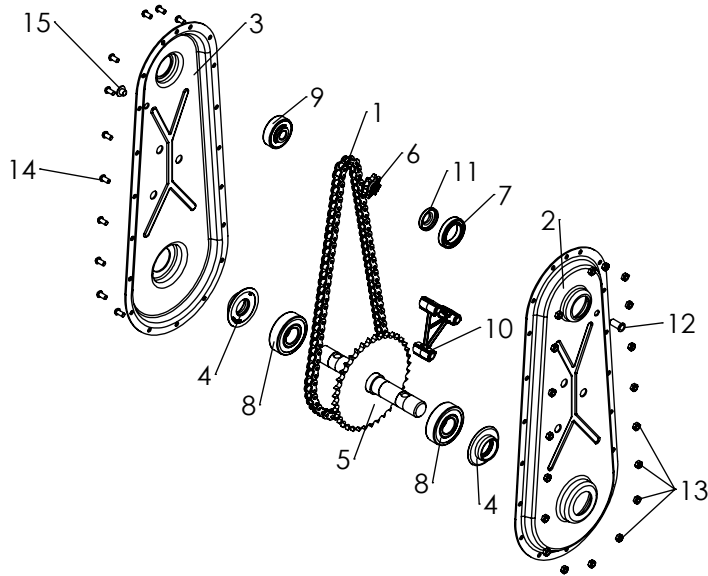

Rep N°	Ref.	Désignation	Description	Qté
1	3001000062	CARTER 8/37 BOULONNE BV	Bolted transmission 8/37	1
2	3001000061	BOITE DE VITESSE BV2+1R PLASTIQUE	Gear box 2 front speed 1 reverse speed	1
3	0341000132	BOUCHON ETANCHEITE EP 280 JAUNE	CAP	1
4	0341000131	EMBOUT LEVIER Ø7 LG40	LEVER CAP Ø7 LG40	1
5	0341000007	POULIE POLYA. xINV MECax	TRANSMISSION PULLEY	1
6	0340010200	BRIDE DE SELECTEUR	SPEED LEVER CLAMP	1
7	0340010199	SELECTEUR	SELECTOR	1
8	0306060005	POULIE MOT D55 ALES 19,06	ENGINE PULLEY D55 BORE Ø19,06	1
9	0306030090	COURROIE 4LK-440 SUPER KB	BELT 4LK-440	1
10	0305030027	LEVIER DE VITESSE F1401	SPEED LEVER	1
11	0305020015	RESSORT CP 9x15 12/10 GALVA	Locking spring	1
12	0304000035	GUIDE COURROIE POULIE D55	DRIVE BELT ENGINE PULLEY D55	1
13	0302010021	AXE FIXATION POULIE INVERSEUR MECANIQUE	PULLEY PIN SHAFT MECANIQUE	1
14	0301070026	ANNEAU ELASTIQUE RADIAL DIAM12 DIN6799	RADIAL RETAINING RING Ø12	1
15	0300410602	RONDELLE SPECIALE 6,3X19 X2,5Z	SPECIAL WASHER 6,3 x 19 x 2,5Z	2
16	0300210805	ECROU BDR HM8 EMB LISSE DIN6927	NUT BDR HM8 SMOOTH BASE DIN6927	3
17	0300210602	ECROU FREIN M 6 Z DIN 985-8	BLOCKING NUT M 6 Z	1
18	0300090403	VIS TORX WN 1452 K40x20	Screw WN 1452 K40x20 Torx	3
19	0300040801	VIS STHC 8 X 16 N BT POINTU DIN 914 45H	SCREW ST HC M8X16 DIN 914 45H	1
20	0300020604	VIS CHC 6 X 35 Z DIN 912 8.8	Screw CHC M6x35z	2
21	0300010837	VIS H EMB CR M8x55 CLE13 CL8.8 A2K	SCREW H 8x55 Z NOTCHED SHOULDER CL 8.8	3