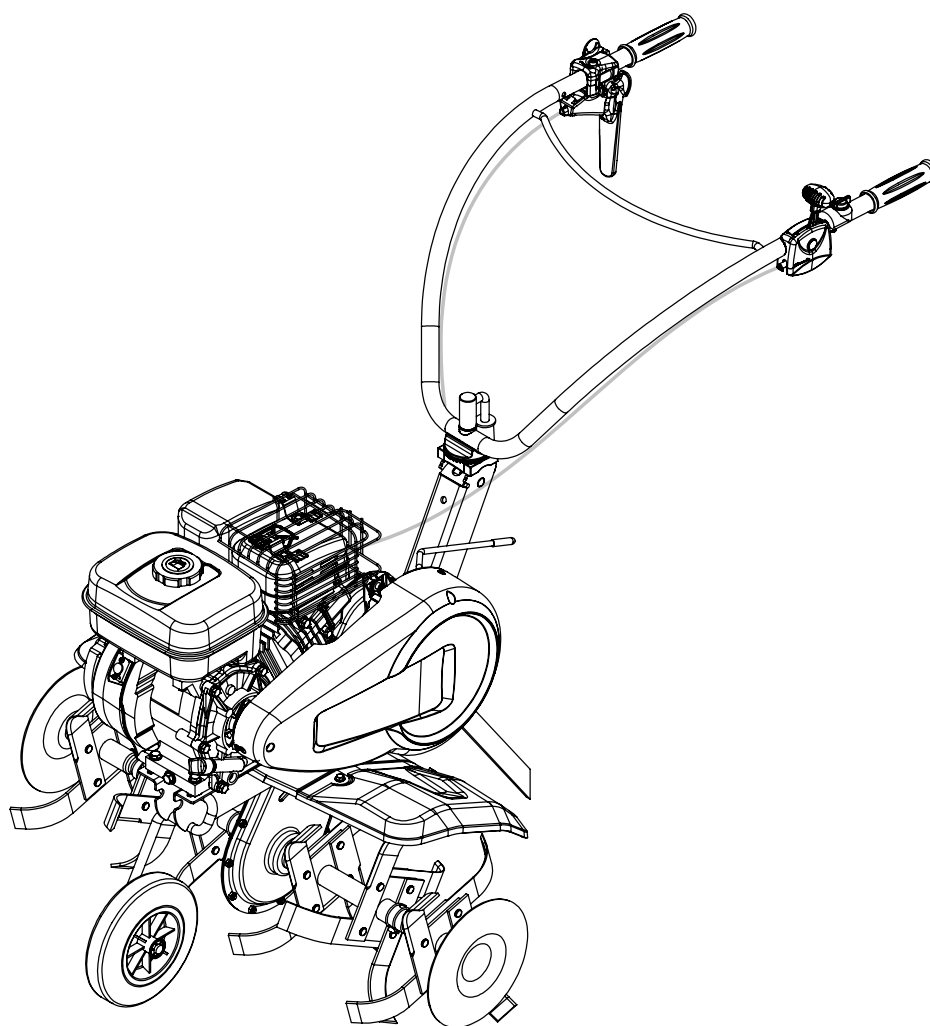

Pièces de rechange Spare parts list

3000**30**

*MOTOBINEUSE
TILLER*

Rep N°	Ref.	Désignation	Description	Qté
1	3002300601	CHASSIS ARO GRIS (627)	ARO FRAME GREY (627)	1
1	3002300501	CHASSIS ARO GRIS (8120)	ARO FRAME GREY (8120)	1
1	3002300301	CHASSIS ARO NOIR RAL9005	ARO FRAME NOIR RAL9005	1
2	0302020015	ENTR. 14x9x35 xZNCR3x ENTRETOISE CHASSIS	SPACER 14x9x35 xZ	1
3	0300260801	ECROU HM 8 ZEMB CR DIN 6923-8	NUT H M8 Z NOTCHED SHOULDER	4
4	0300210805	ECROU BDR HM8 EMB LISSE DIN6927	NUT BDR HM8 SMOOTH BASE DIN6927	1
5	0300010837	VIS H 8x55 Z EMB CR DIN 6921 CL 6.8 FILETAGE PARTIEL	SCREW H 8x55 Z DIN 6921 NOTCHED SHOULDER CL 6.8	1
6	0300010834	VIS H 8x35 Z EMB CR DIN 6921	SCREW H 8x35 Z DIN 6921 NOTCHED SHOULDER CL 6.8	2
7	0300010817	VIS H 8x40 Z EMB CR DIN 6921	SCREW H M8 X 40	2