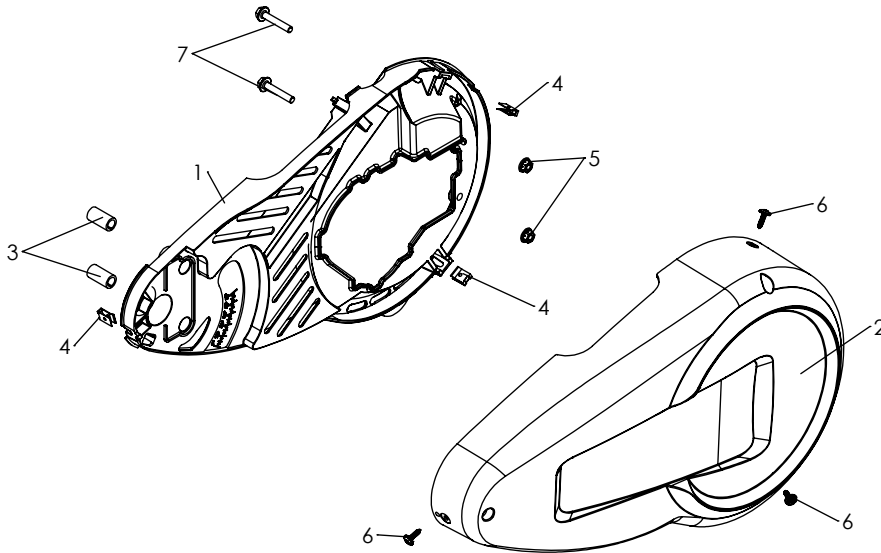

Rep N°	Ref.	Désignation	Description	Qté
1	0302020104	ENTR. 14x8x3 Z	SPACER 14x8x3 Z	1
2	0305010034	RESSORT TR Ø8x45 12/10 GAL	TENSION SPRING Ø8x45 12/10 GAL	1
3	0300011003	VIS H 10 X 35 FST Z NFEN 24017	SCREW HM 10X35Z FST	1
4	0300201001	ECROU H.U. M 10 BRUT DIN934 CL8.8	Nut HM 10 N	1
5	0341000003	GALET 2 EPAULEMENTS ROUL 6200 ZZ	CLUTCH RUNNER ROUL 6200 ZZ	1
6	0300211001	ECROU FREIN M 10 Z DIN 985/8	BLOCKING NUT M 10 Z	1
7	0304000503	LEVIER EMBRAYAGE	CLUTCH LEVER PLATE	1