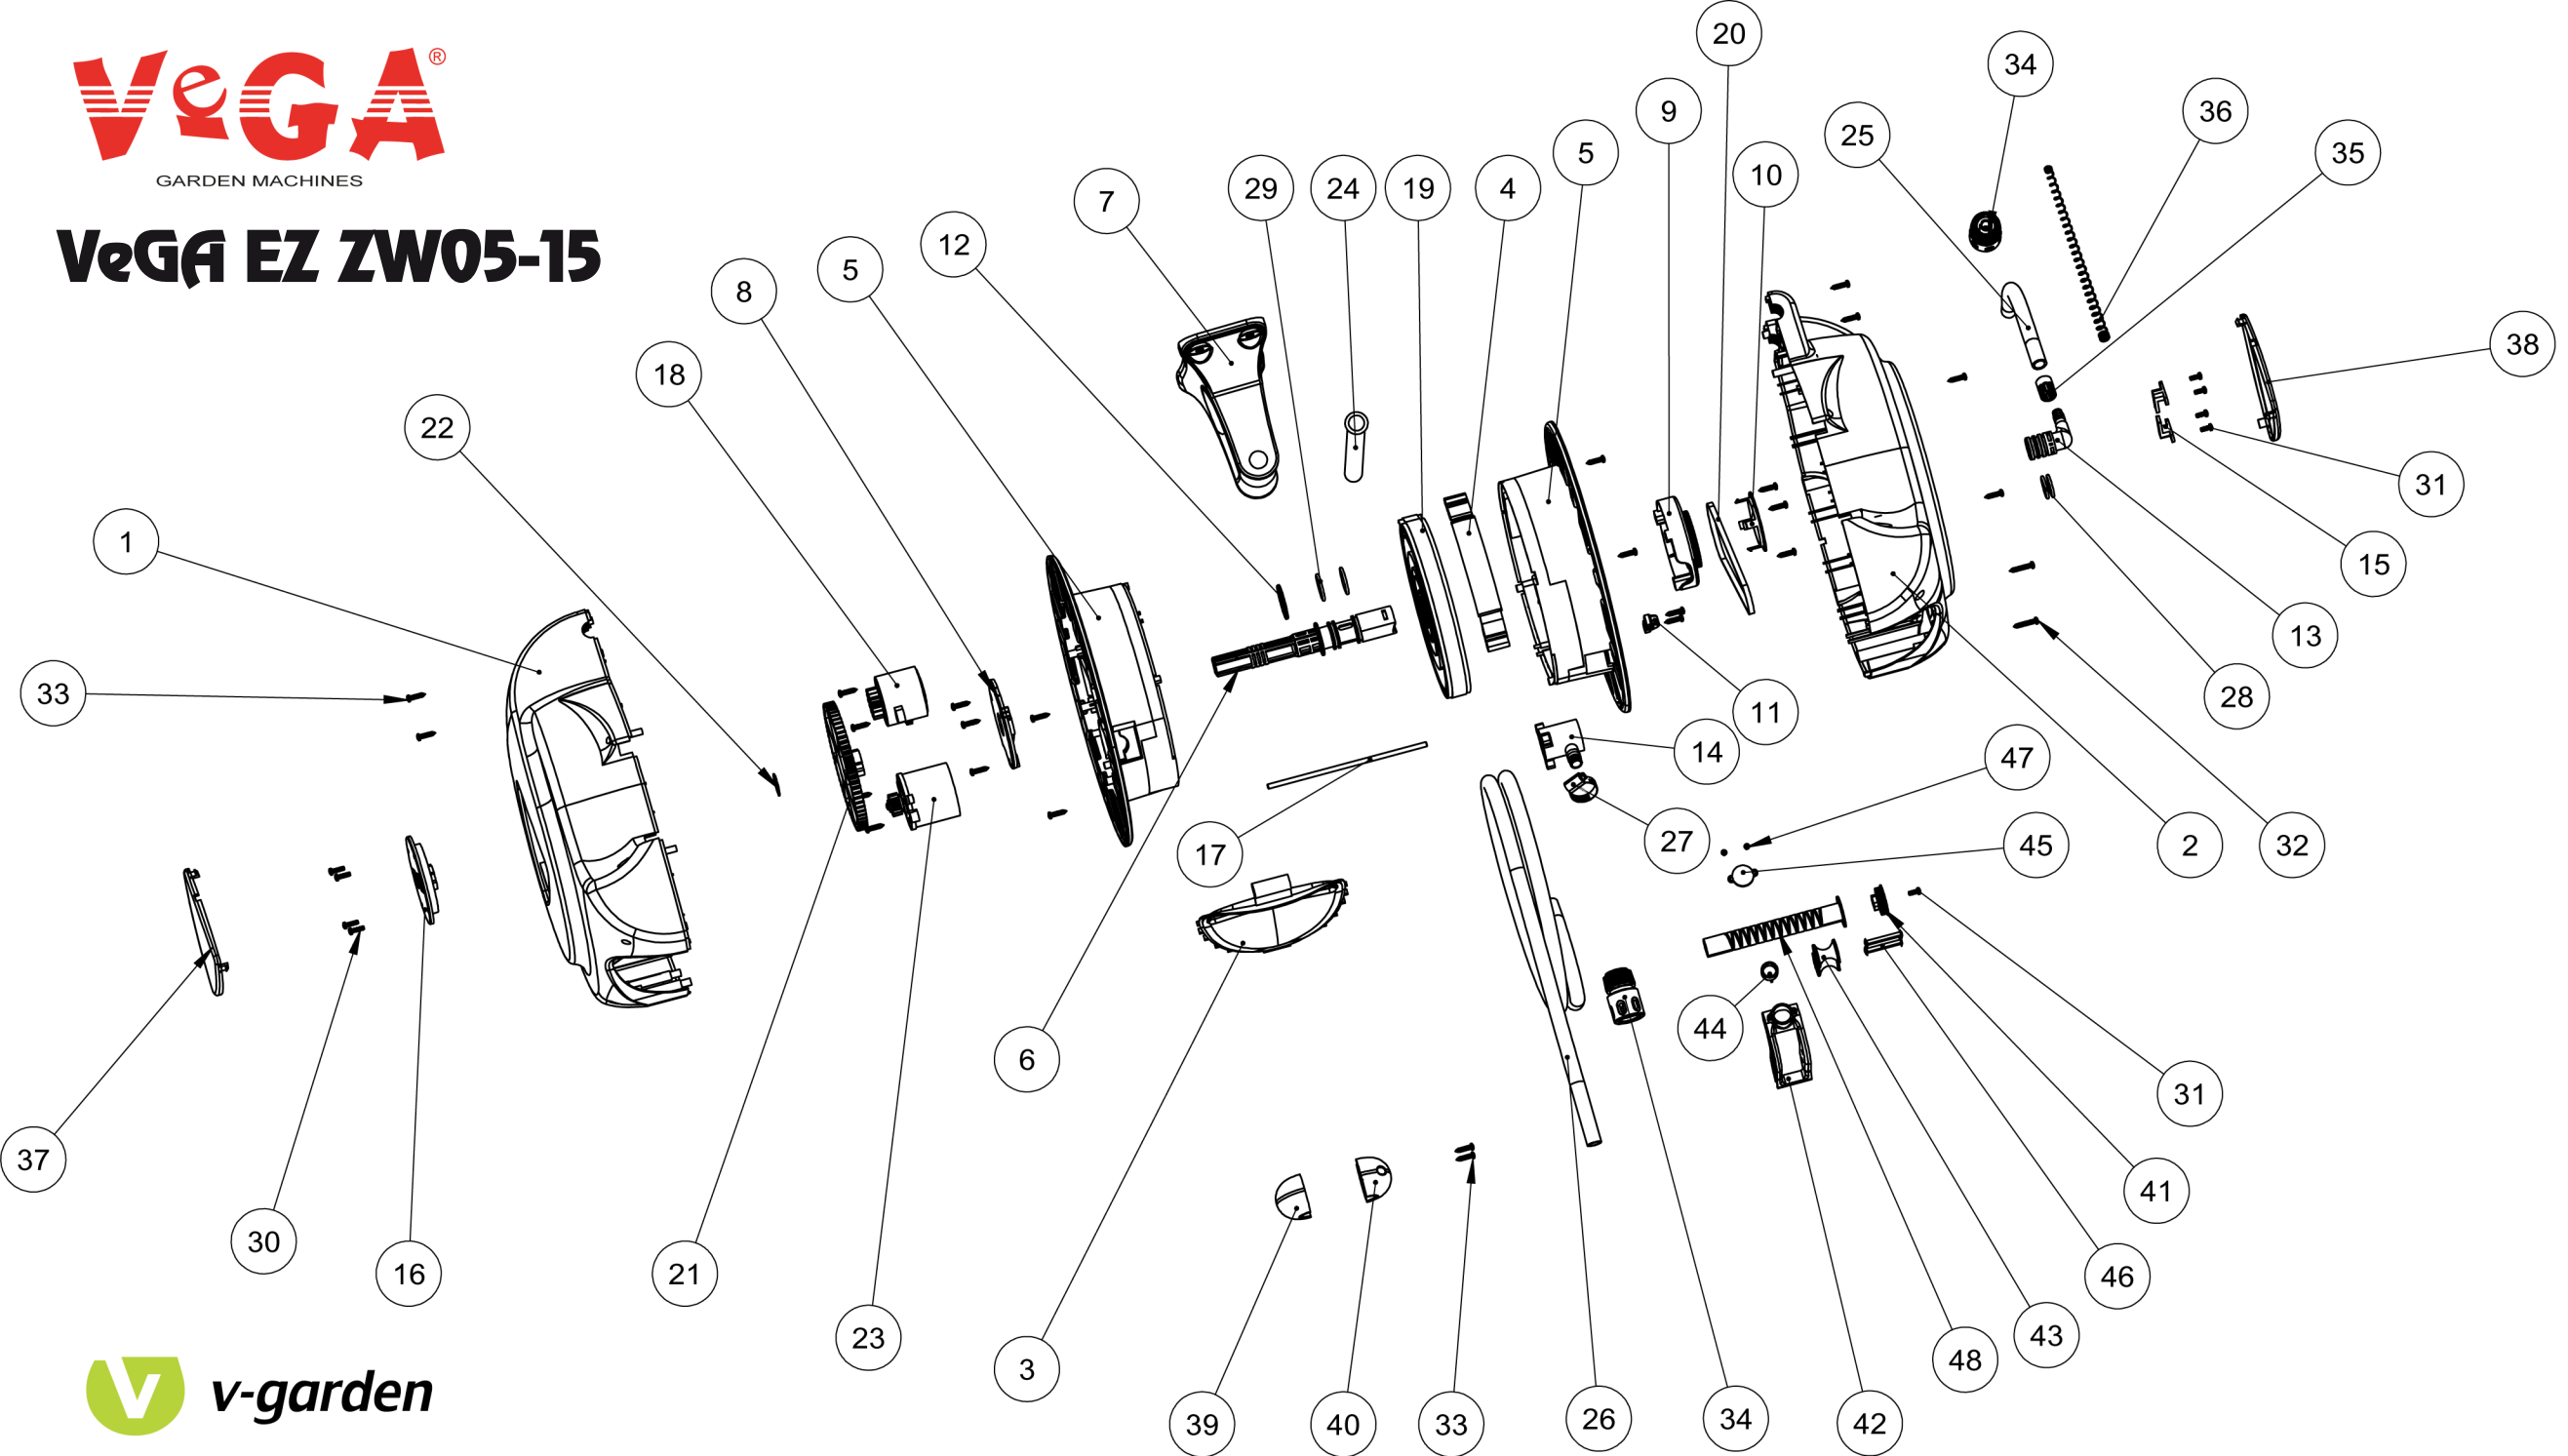

VeGA EZ ZW05-15

VeGA EZ ZW05-15		
No.	ID zboží	Název
1	05153014	Levý bok
2	05153013	Pravý bok
3	05153015	průchodka hadice
4	05203006	Rukojeť
5	05153011	Buben
6	05153012	Středová hřídel
7	05203007	Upevňovací konzole
8	05303002	Podpěrný kryt
9	05303003	Podpěrný disk
10	05303005	Kryt
11	05303007	Blok
12	05303008	Těsnění
13	05303009	Přívod vody
14	05303012	Vývod vody
15	05303013	Upínací blok
16	05203002	Předsvírací kryt
17	90102101	Středová osa
18	30050002	Brzda 21 zubů
19	90092007	Pružina
20	90062004	Řemen
21	05203009	Ozubení
22	90032301	Kroužek
23	30050101	Aretace 10 zubů
24	95024063	Hliníková trubka
25	04051520	Hadice
26	04051520	Hadice
27	90032200	Svorka
28	90052011	Kroužek
29	90052012	O-kroužek
30	90044103	Šroub
31	90022101	Šroub
32	90022005	Šroub
33	90022003	Šroub
34	30070002	Rychlospojka
35	90072305	Průchodka
36	90082311	Pružina
37	05153016-01	Kryt
38	05153016-02	Kryt
39	00003003-01	Zarážka
40	00003003-02	Zarážka
41	05303022	Ozubené kolo
42	05303025	Trubkový držák
43	05303027	Vodicí kolo
44	05303024	Komutační blok
45	05303029	Krytka
46	90042000	Nýt
47	90022010	Samořezné šrouby
48	05153018	Závitová tyč