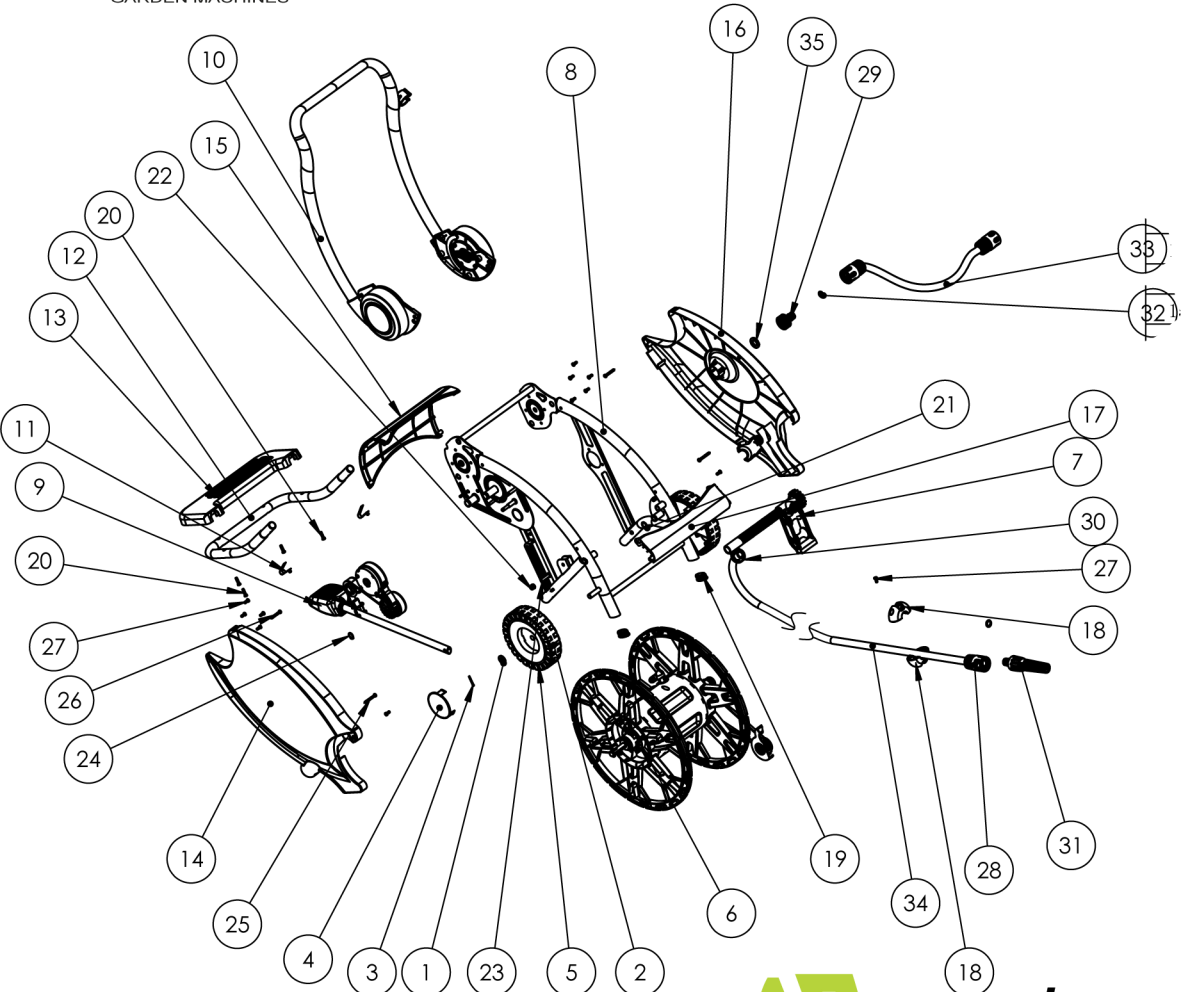

# VeGA EZ ZW14-40

<b>VeGA EZ ZW14-40</b>		
<b>No.</b>	<b>ID zboží</b>	<b>Název</b>
1.	90032108	Podložka
2.	10303106	Těleso kola
3.	90042105	Závlačka
4.	10303121	Krytka kola
5.	10303107	Vnější kroužek kola
6.	10301148	Buben navijáku
7.	10301150	Sestava trubek
8.	10301144	Konstrukce
9.	10301149	Nožní nášlap
10.	10301147	Horní madlo
11.	10302103	Spona
12.	10302107	Podlahová trubice
13.	10303108	Spodní deska
14.	10303100	Levý bok
15.	10303103	Horní kryt
16.	10303101	Pravý bok
17.	10303102	Přední přepážka
18.	10303124	Zarážka
19.	10303122	Podložka pro nohy
20.	90022104	Samosvorné šrouby 2x16
21.	90032310	Pojistný kroužek hřídele Ø14
22.	90022705	Matice M6
23.	90022218	Šroub M6x25
24.	90032303	Pojistný kroužek hřídele Ø12
25.	90022018	Samořezný šroub 2x35
26.	90022015	Šroub 2x30
27.	90022101	Samosvorný šroub 2x10
28.	30070002	Plastová přípojka
29.	3033	Konektor bočního závitu
30.	90032200	Ložisko 10-16
31.	99300701	Tryska
32.	90052005	O kroužek 10,6x2,65
33.	90012000	Přívodní hadice
34.	90012000-40m	Hadice
35.	3037	Těsnění

<b>No.</b>	<b>ID zboží</b>	<b>Název</b>
1.	10303141	Tryska pro přívod vody
2.	10303143	Výtok vody 12,5
3.	10303142	Pojistný kroužek
4.	10303144	Konektor
5.	90022003	Samořezné šrouby 2x18
6.	10303114	Rozbočovač kol 2
7.	10303129	Pravé kolečko
8.	10302135	Západka vřetena
9.	10302142	Vřeteno
10.	10303130	Hlubký levý rukáv
11.	90032303	Pojistný kroužek hřídele Ø12
12.	10303105	Ruleta
13.	10303113	Rozbočovač kol 1
14.	90052010	O kroužek 14x24
15.	90022101	Samořezné šrouby 2x10
16.	90062006	Rozvodový řemen 119 zubů
17.	10303128	Řemenice časování
18.	10303117	Synchronní konektor kol
19.	10303116	Protiprachovka
20.	10303127	Malé synchronní kolo
21.	10303126	Ozubené kolo