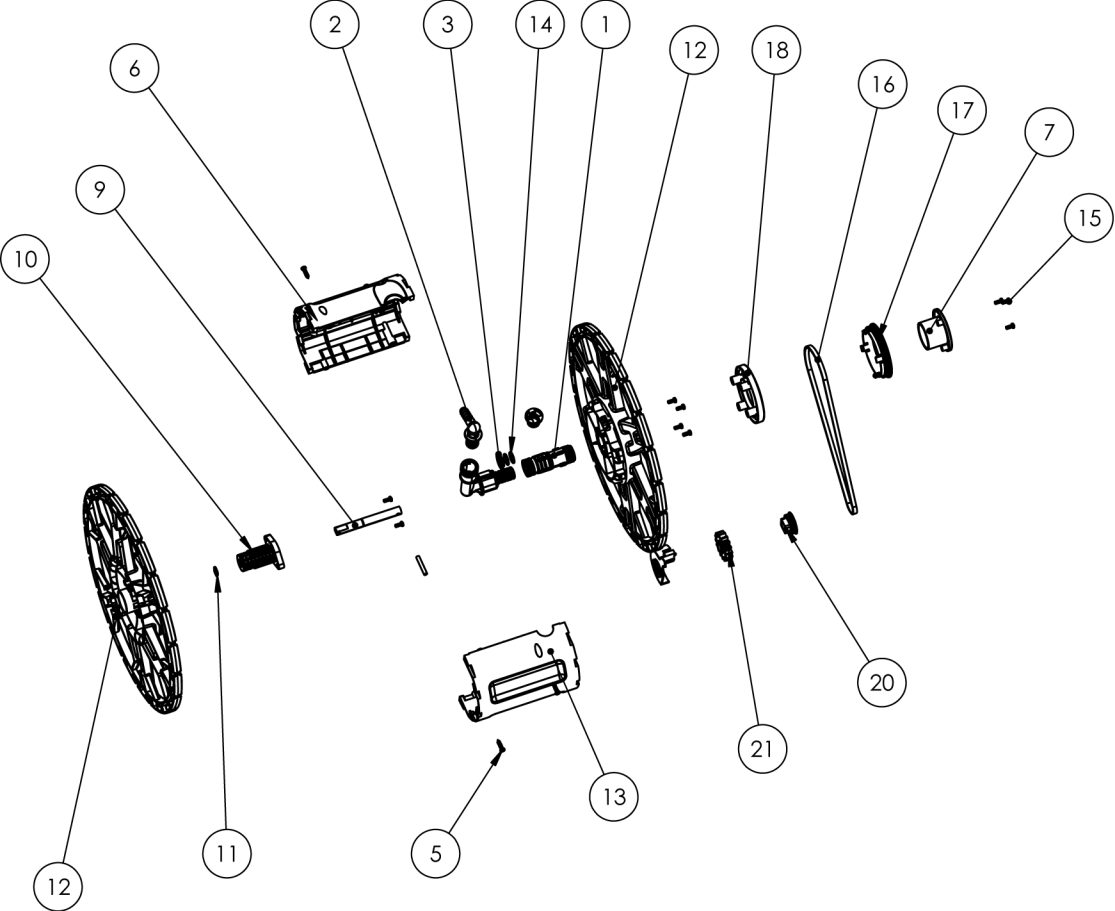

# VeGA EZ ZW14-40

<b>VeGA EZ ZW14-40</b>		
<b>No.</b>	<b>ID zboží</b>	<b>Název</b>
1.	90032108	Podložka
2.	10303106	Těleso kola
3.	90042105	Závlačka
4.	10303121	Krytka kola
5.	10303107	Vnější kroužek kola
6.	10301148	Buben navijáku
7.	10301150	Sestava trubek
8.	10301144	Konstrukce
9.	10301149	Nožní nášlap
10.	10301147	Horní madlo
11.	10302103	Spona
12.	10302107	Podlahová trubice
13.	10303108	Spodní deska
14.	10303100	Levý bok
15.	10303103	Horní kryt
16.	10303101	Pravý bok
17.	10303102	Přední přepážka
18.	10303124	Zarážka
19.	10303122	Podložka pro nohy
20.	90022104	Samosvorné šrouby 2x16
21.	90032310	Pojistný kroužek hřídele Ø14
22.	90022705	Matice M6
23.	90022218	Šroub M6x25
24.	90032303	Pojistný kroužek hřídele Ø12
25.	90022018	Samořezný šroub 2x35
26.	90022015	Šroub 2x30
27.	90022101	Samosvorný šroub 2x10
28.	30070002	Plastová přípojka
29.	3033	Konektor bočního závitu
30.	90032200	Ložisko 10-16
31.	99300701	Tryska
32.	90052005	O kroužek 10,6x2,65
33.	90012000	Přívodní hadice
34.	90012000-40m	Hadice
35.	3037	Těsnění

<b>No.</b>	<b>ID zboží</b>	<b>Název</b>
1.	10303141	Tryska pro přívod vody
2.	10303143	Výtok vody 12,5
3.	10303142	Pojistný kroužek
4.	10303144	Konektor
5.	90022003	Samořezné šrouby 2x18
6.	10303114	Rozbočovač kol 2
7.	10303129	Pravé kolečko
8.	10302135	Západka vřetena
9.	10302142	Vřeteno
10.	10303130	Hlubký levý rukáv
11.	90032303	Pojistný kroužek hřídele Ø12
12.	10303105	Ruleta
13.	10303113	Rozbočovač kol 1
14.	90052010	O kroužek 14x24
15.	90022101	Samořezné šrouby 2x10
16.	90062006	Rozvodový řemen 119 zubů
17.	10303128	Řemenice časování
18.	10303117	Synchronní konektor kol
19.	10303116	Protiprachovka
20.	10303127	Malé synchronní kolo
21.	10303126	Ozubené kolo