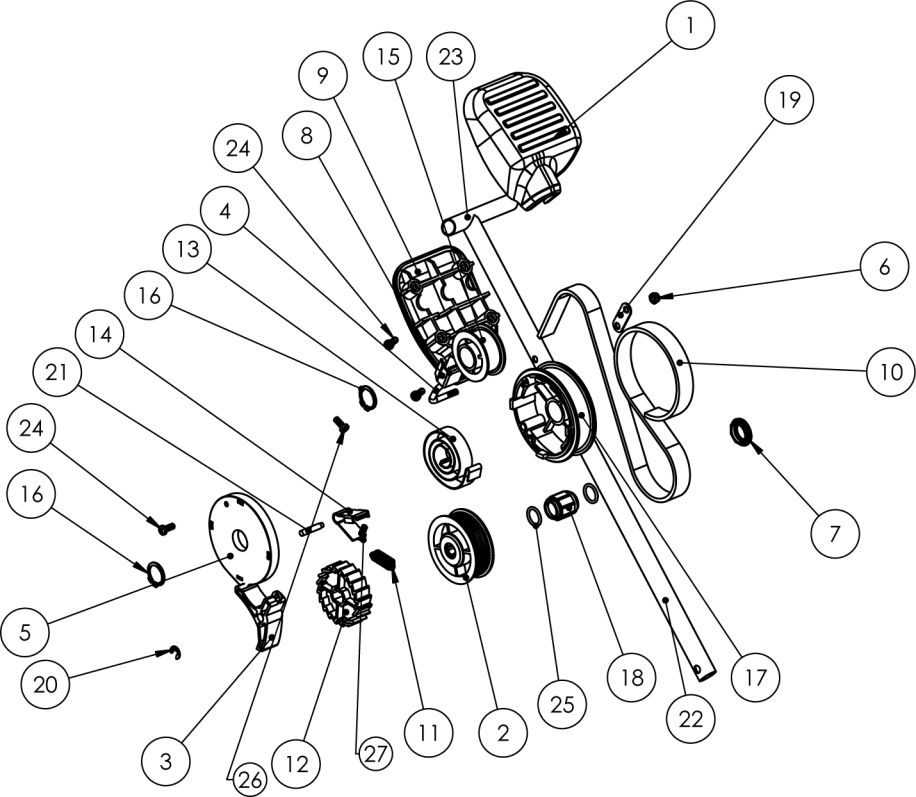

# VeGA EZ ZW14-40

<b>VeGA EZ ZW14-40</b>		
<b>No.</b>	<b>ID zboží</b>	<b>Název</b>
1.	90032108	Podložka
2.	10303106	Těleso kola
3.	90042105	Závlačka
4.	10303121	Krytka kola
5.	10303107	Vnější kroužek kola
6.	10301148	Buben navijáku
7.	10301150	Sestava trubek
8.	10301144	Konstrukce
9.	10301149	Nožní nášlap
10.	10301147	Horní madlo
11.	10302103	Spona
12.	10302107	Podlahová trubice
13.	10303108	Spodní deska
14.	10303100	Levý bok
15.	10303103	Horní kryt
16.	10303101	Pravý bok
17.	10303102	Přední přepážka
18.	10303124	Zarážka
19.	10303122	Podložka pro nohy
20.	90022104	Samosvorné šrouby 2x16
21.	90032310	Pojistný kroužek hřídele Ø14
22.	90022705	Matice M6
23.	90022218	Šroub M6x25
24.	90032303	Pojistný kroužek hřídele Ø12
25.	90022018	Samořezný šroub 2x35
26.	90022015	Šroub 2x30
27.	90022101	Samosvorný šroub 2x10
28.	30070002	Plastová přípojka
29.	3033	Konektor bočního závitu
30.	90032200	Ložisko 10-16
31.	99300701	Tryska
32.	90052005	O kroužek 10,6x2,65
33.	90012000	Přívodní hadice
34.	90012000-40m	Hadice
35.	3037	Těsnění

<b>No.</b>	<b>ID zboží</b>	<b>Název</b>
1.	10303141	Tryska pro přívod vody
2.	10303143	Výtok vody 12,5
3.	10303142	Pojistný kroužek
4.	10303144	Konektor
5.	90022003	Samořezné šrouby 2x18
6.	10303114	Rozbočovač kol 2
7.	10303129	Pravé kolečko
8.	10302135	Západka vřetena
9.	10302142	Vřeteno
10.	10303130	Hlubký levý rukáv
11.	90032303	Pojistný kroužek hřídele Ø12
12.	10303105	Ruleta
13.	10303113	Rozbočovač kol 1
14.	90052010	O kroužek 14x24
15.	90022101	Samořezné šrouby 2x10
16.	90062006	Rozvodový řemen 119 zubů
17.	10303128	Řemenice časování
18.	10303117	Synchronní konektor kol
19.	10303116	Protiprachovka
20.	10303127	Malé synchronní kolo
21.	10303126	Ozubené kolo