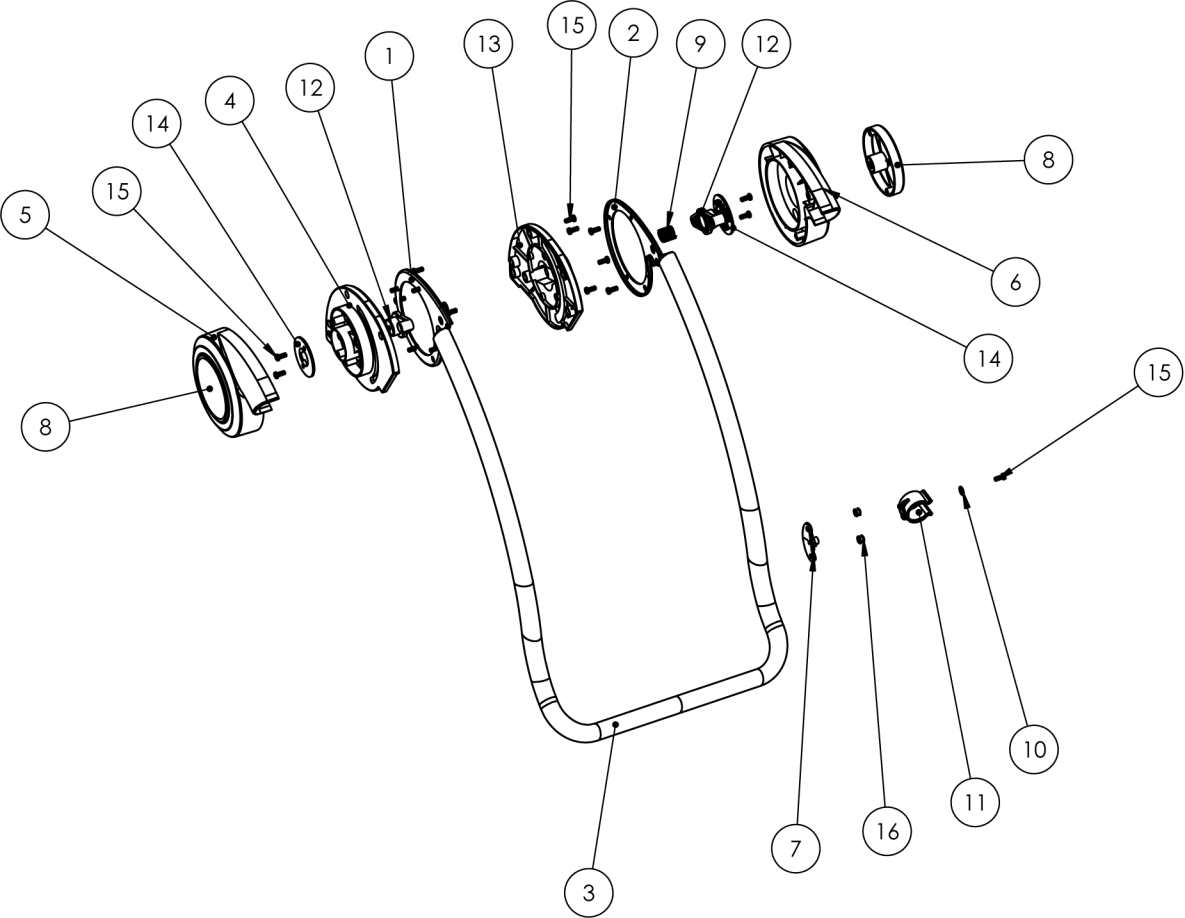

No.	ID zboží	Název
1.	10302124	Levá bok opěrky
2.	10302123	Pravý bok opěrky
3.	10302106	Madlo
4.	10303110	Levý horní kryt
5.	10303112	Levý kryt
6.	10303111	Pravý kryt
7.	10303115	Sedák potrubí
8.	10303120	Boční krytka
9.	10302101	Pružina zábradlí
10.	90032107	Plochá podložka 5
11.	10303043	Úchytka pro vodní pistol
12.	10303133	Vyskakovací blok
13.	10303109	Pravý horní kryt
14.	10303119	Upevňovací blok rotační hřídele
15.	90022101	Samosvorné šrouby 4,2x10
16.	90042003	Nýt