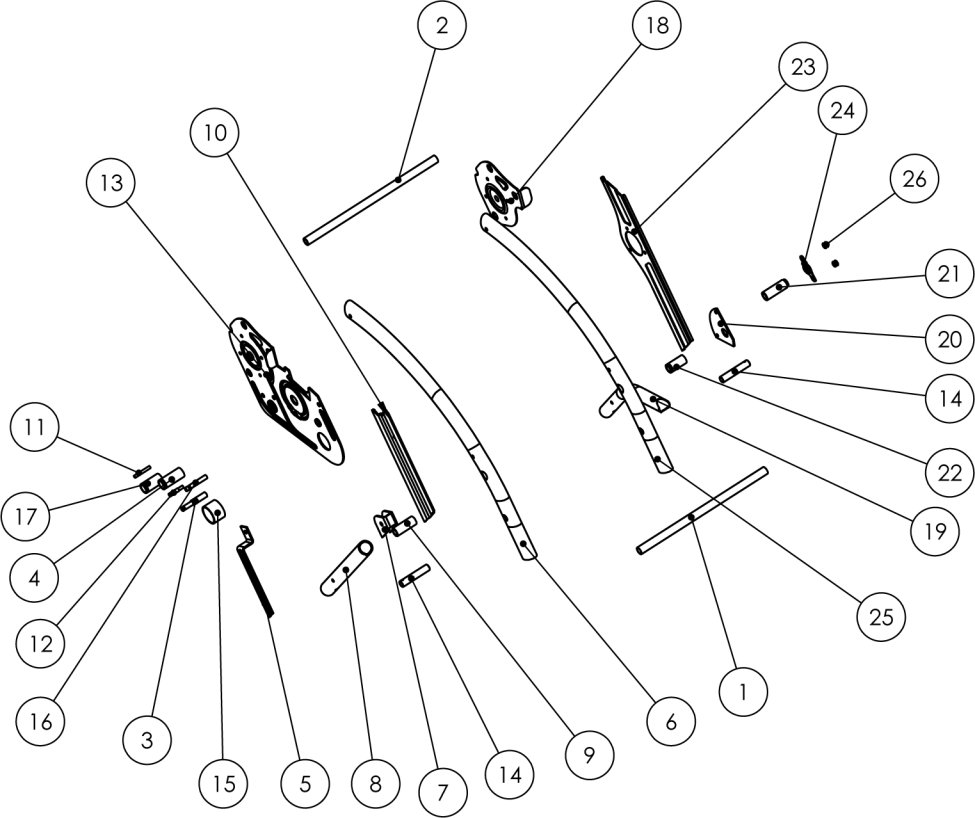

No.	ID zboží	Název
1.	10302119	Řídící tyč
2.	10302120	Tyč - vzpěra
3.	10302139	Pawl tyč
4.	10302113	Trubka pružiny
5.	10302122	Stupnice
6.	10302108	Levá ohlá tyč
7.	10302127	Kovový upevňovací díl
8.	10302111	Levá opěrná trubice
9.	10302116	Levá trubka se závitem
10.	10302125	Levá opěrná deska
11.	10302140	Průtokový ventil
12.	10302136	Otočný kolík
13.	10302129	Deska mechanismu
14.	10302141	Hřídel kola
15.	10302112	Pohonné pouzdro
16.	10302138	Pružinová tyč
17.	10302114	Trubka hnacího hřídele
18.	10302130	Pravý otočný hřídel
19.	10302110	Malý ohyb
20.	10302128	Převáděcí kus
21.	10302115	Pravá trubka se závitem
22.	10302118	Trubka hřídele převodovky
23.	10302126	Pravá opěrná deska
24.	10302131	Upevňovací díl se závitem
25.	10302109	Pravá ohlá tyč
26.	90042003	Slepý nýt