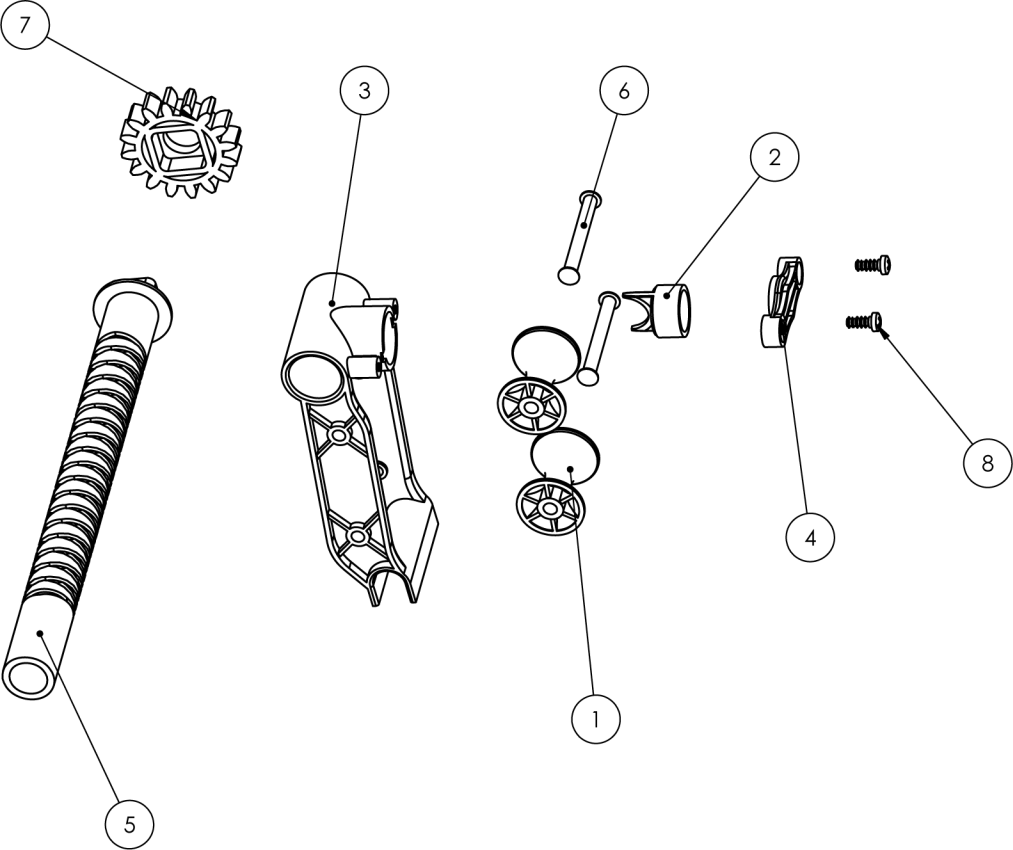

No.	ID zboží	Název
1.	10303028	Vodící kolo
2.	10303131	Komutační blok
3.	10303123	Řídící sedlo řady
4.	10303118	Pružinová pojistka
5.	10303104	Dvoucestná závitová tyč
6.	90042002	Sponový nýt
7.	10303126	Pastorek
8.	90022101	Drážkovaný šroub